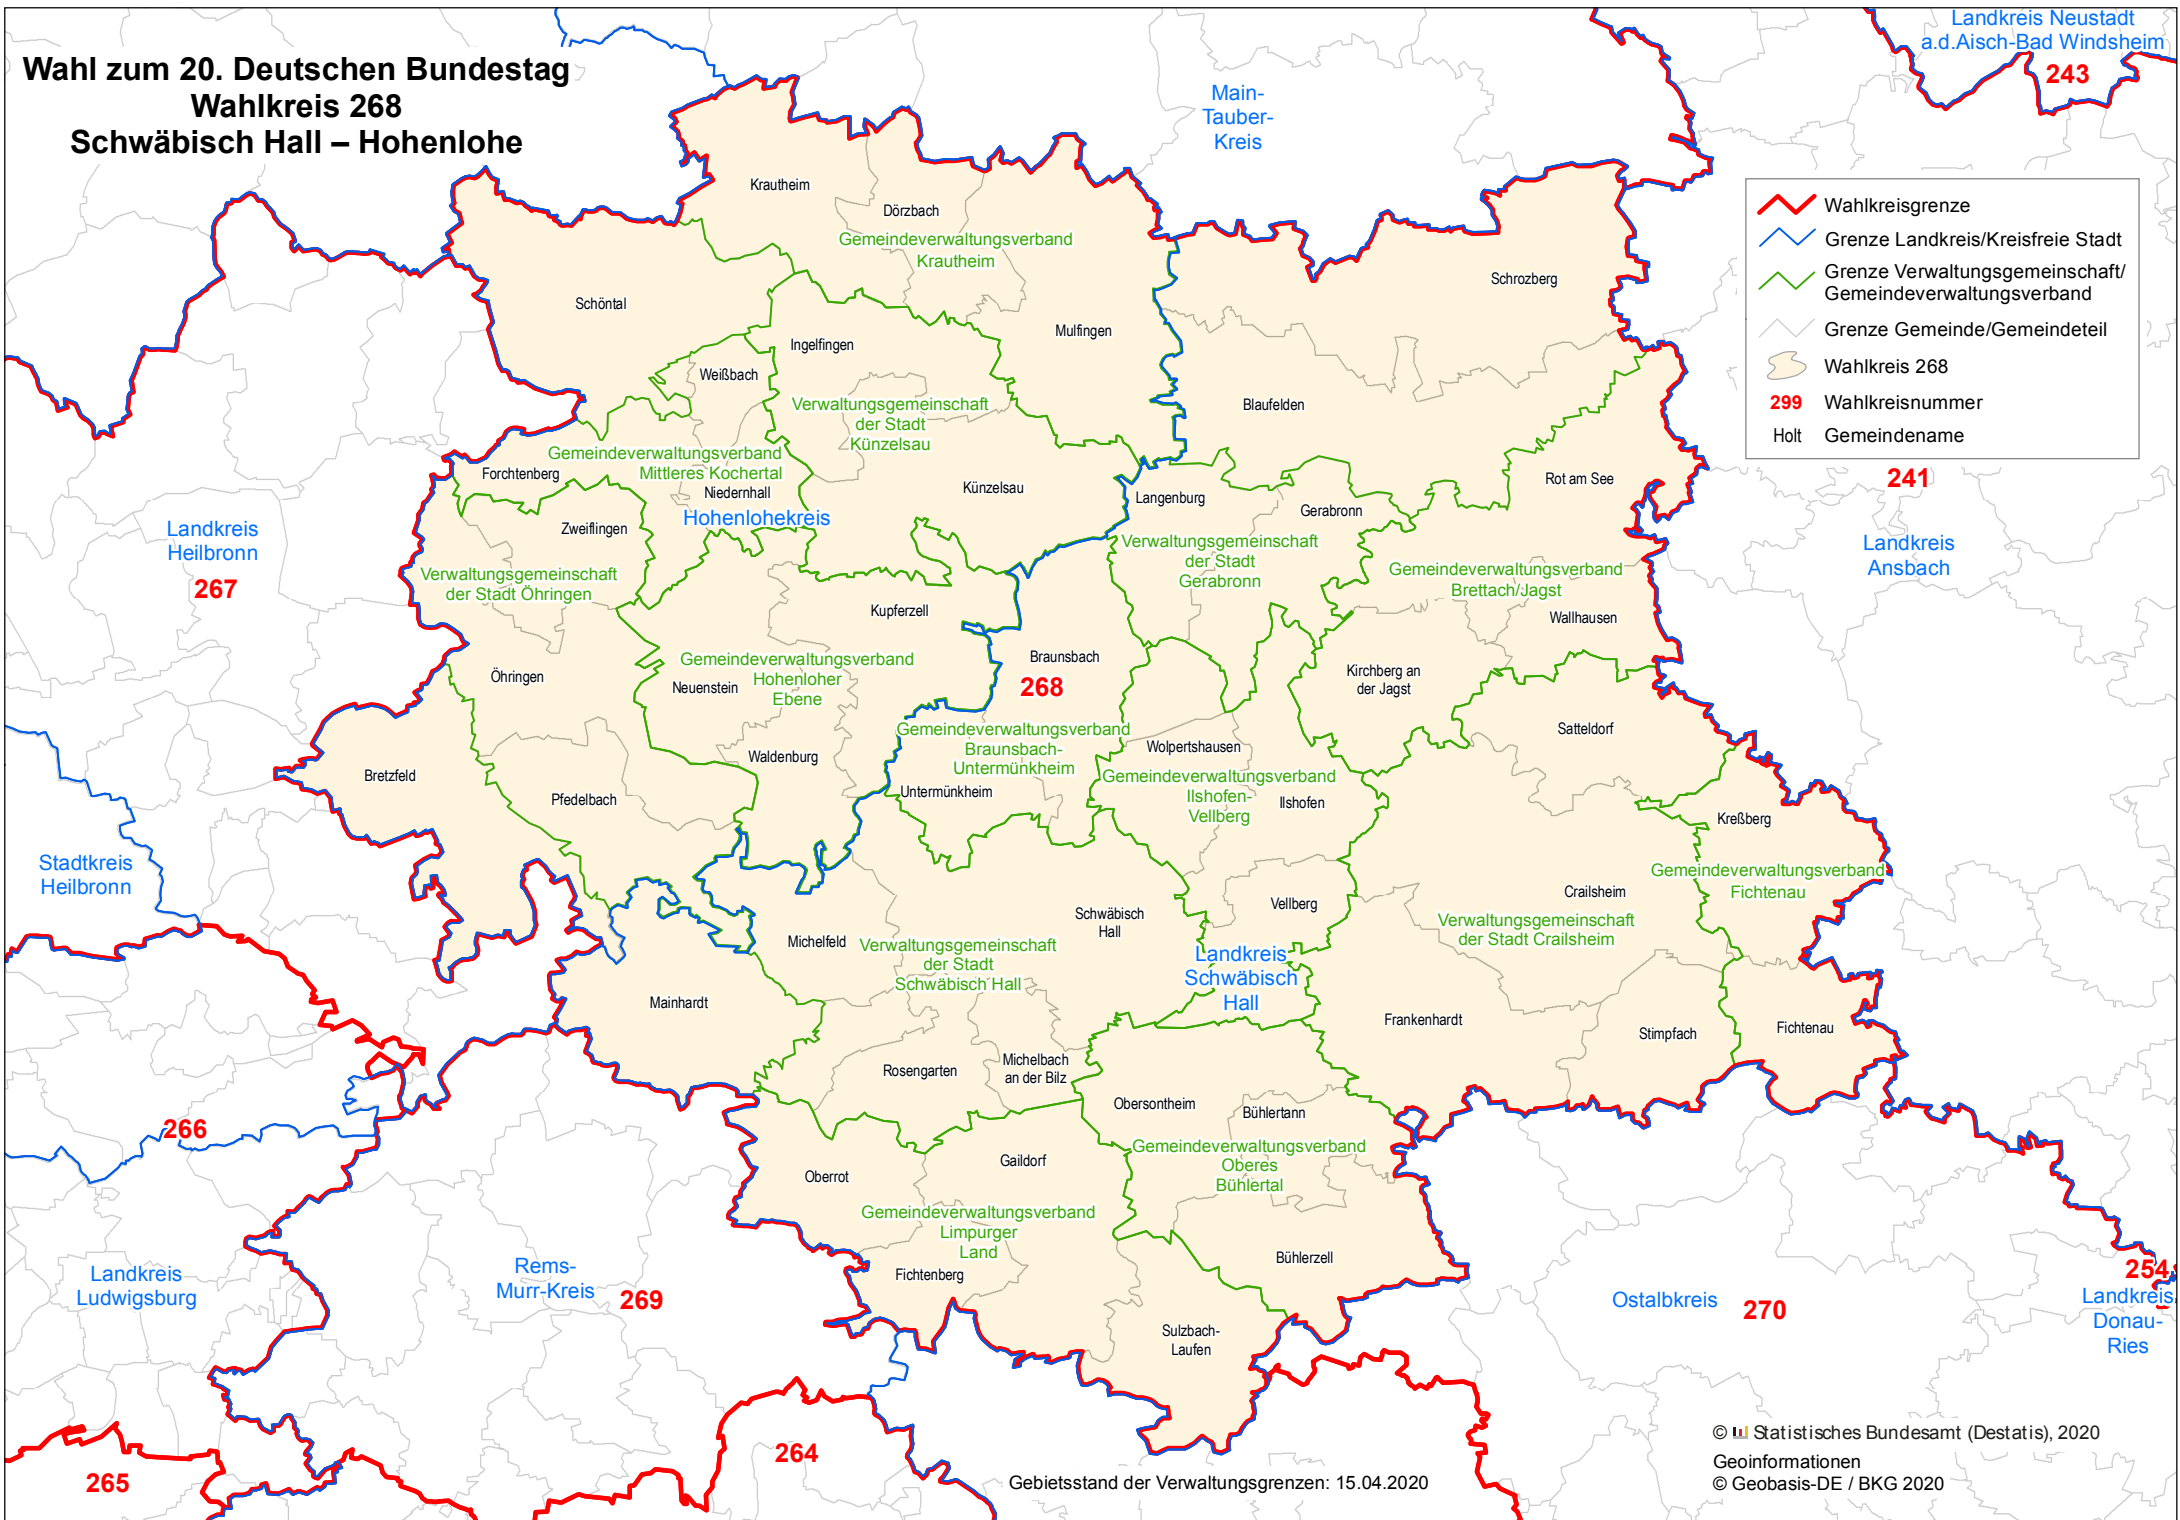

Wahl zum 20. Deutschen Bundestag

Wahlkreis 268

Schwäbisch Hall – Hohenlohe

	Wahlkreisgrenze
	Grenze Landkreis/Kreisfreie Stadt
	Grenze Verwaltungsgemeinschaft/ Gemeindeverwaltungsverband
	Grenze Gemeinde/Gemeindeteil
	Wahlkreis 268
299	Wahlkreisnummer
Holt	Gemeindenname

Gebietsstand der Verwaltungsgrenzen: 15.04.2020