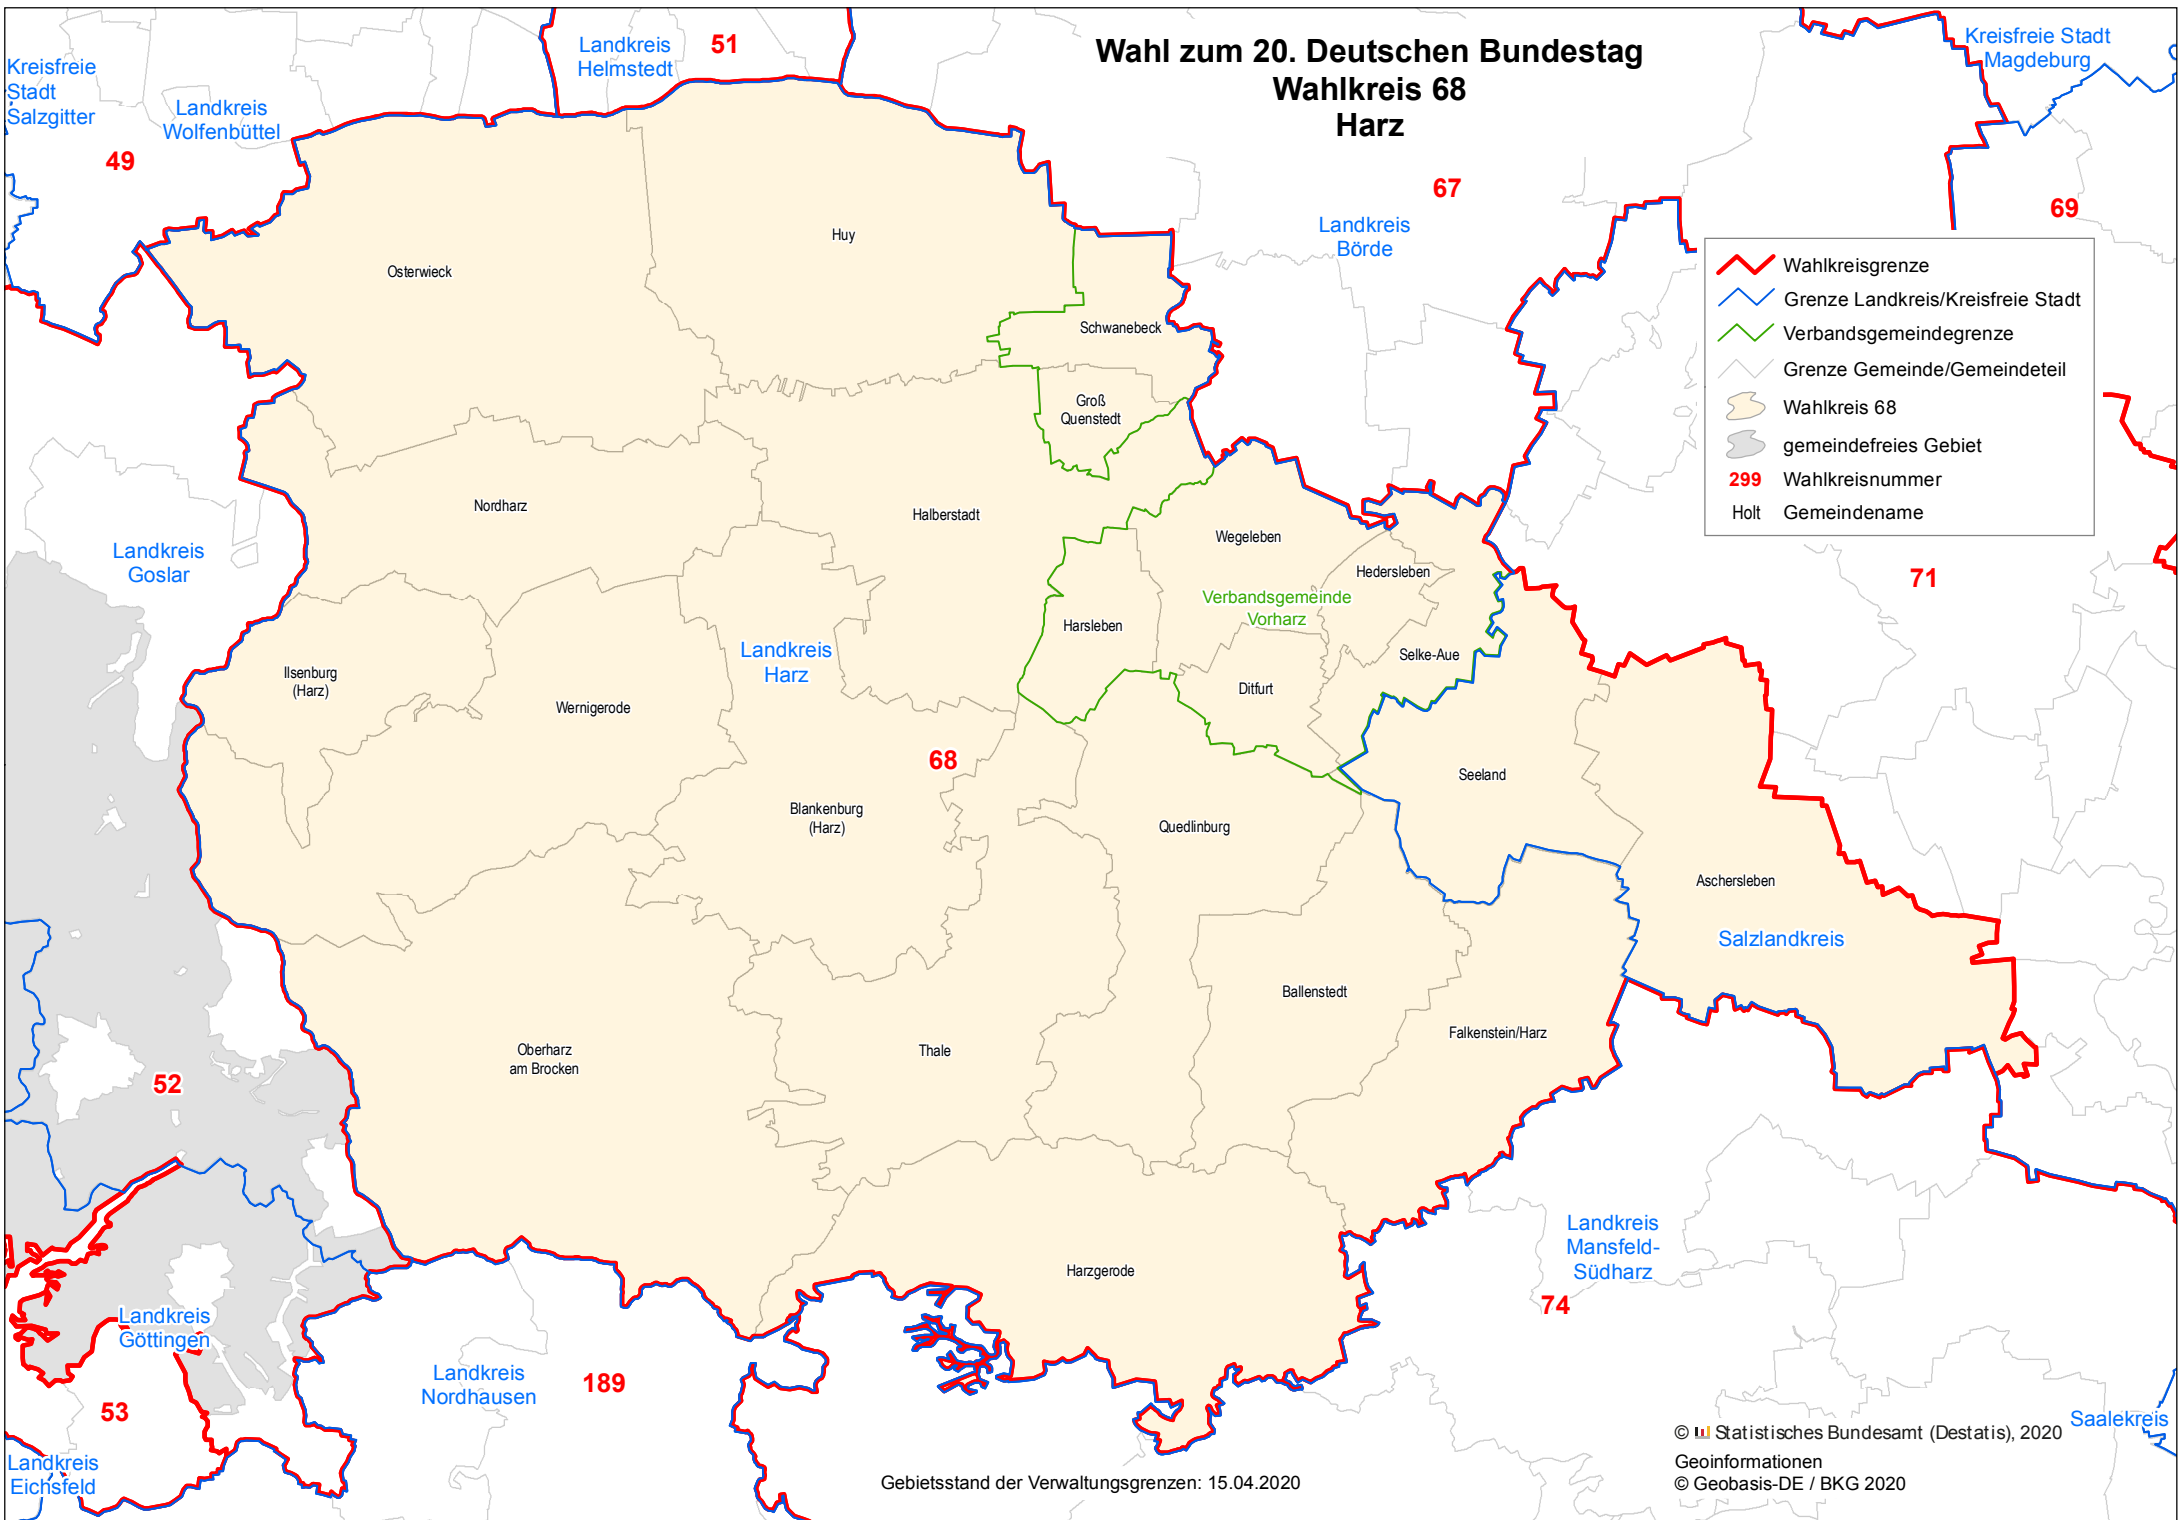

Wahl zum 20. Deutschen Bundestag Wahlkreis 68 Harz

- Wahlkreisgrenze
- Grenze Landkreis/Kreisfreie Stadt
- Verbandsgemeindengrenze
- Grenze Gemeinde/Gemeindeteil
- Wahlkreis 68
- gemeindefreies Gebiet
- 299 Wahlkreisnummer
- Holt Gemeindefname

Gebietsstand der Verwaltungsgrenzen: 15.04.2020

© Statistisches Bundesamt (Destatis), 2020
Geoinformationen
© Geobasis-DE / BKG 2020