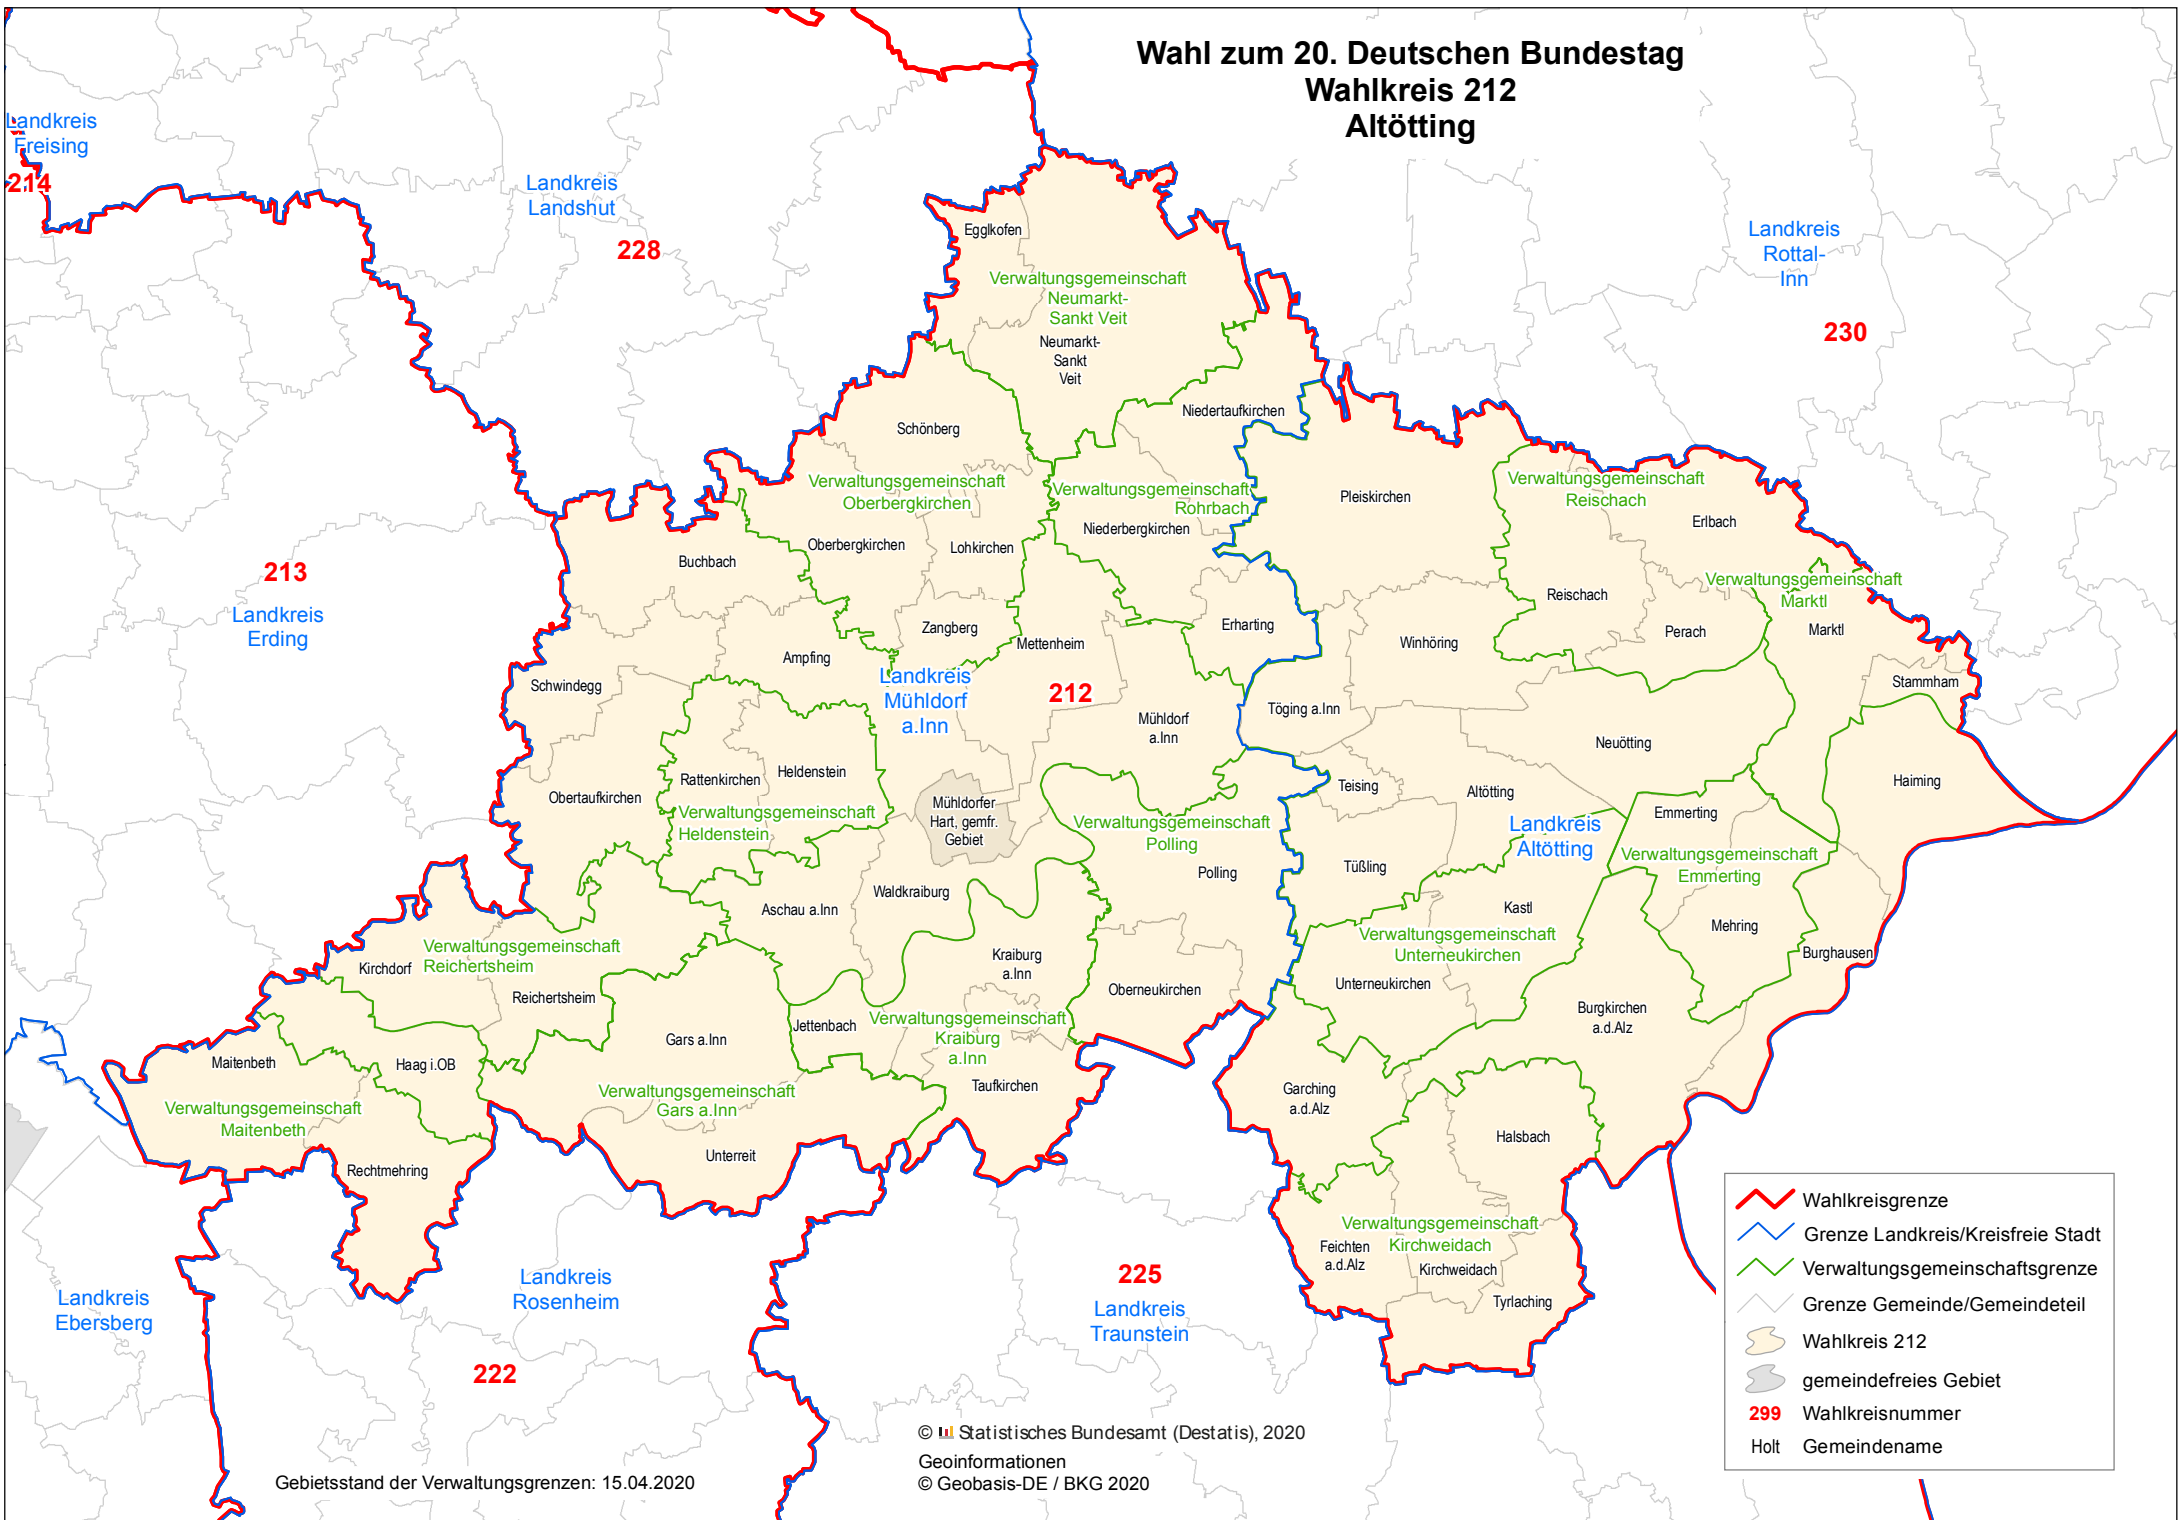

# Wahl zum 20. Deutschen Bundestag Wahlkreis 212 Altötting

Gebietsstand der Verwaltungsgrenzen: 15.04.2020

© Statistisches Bundesamt (Destatis), 2020  
Geoinformationen  
© Geobasis-DE / BKG 2020

- Wahlkreisgrenze
- Grenze Landkreis/Kreisfreie Stadt
- Verwaltungsgemeinschaftsgrenze
- Grenze Gemeinde/Gemeindeteil
- Wahlkreis 212
- gemeindefreies Gebiet
- 299 Wahlkreisnummer
- Holt Gemeindegrenze