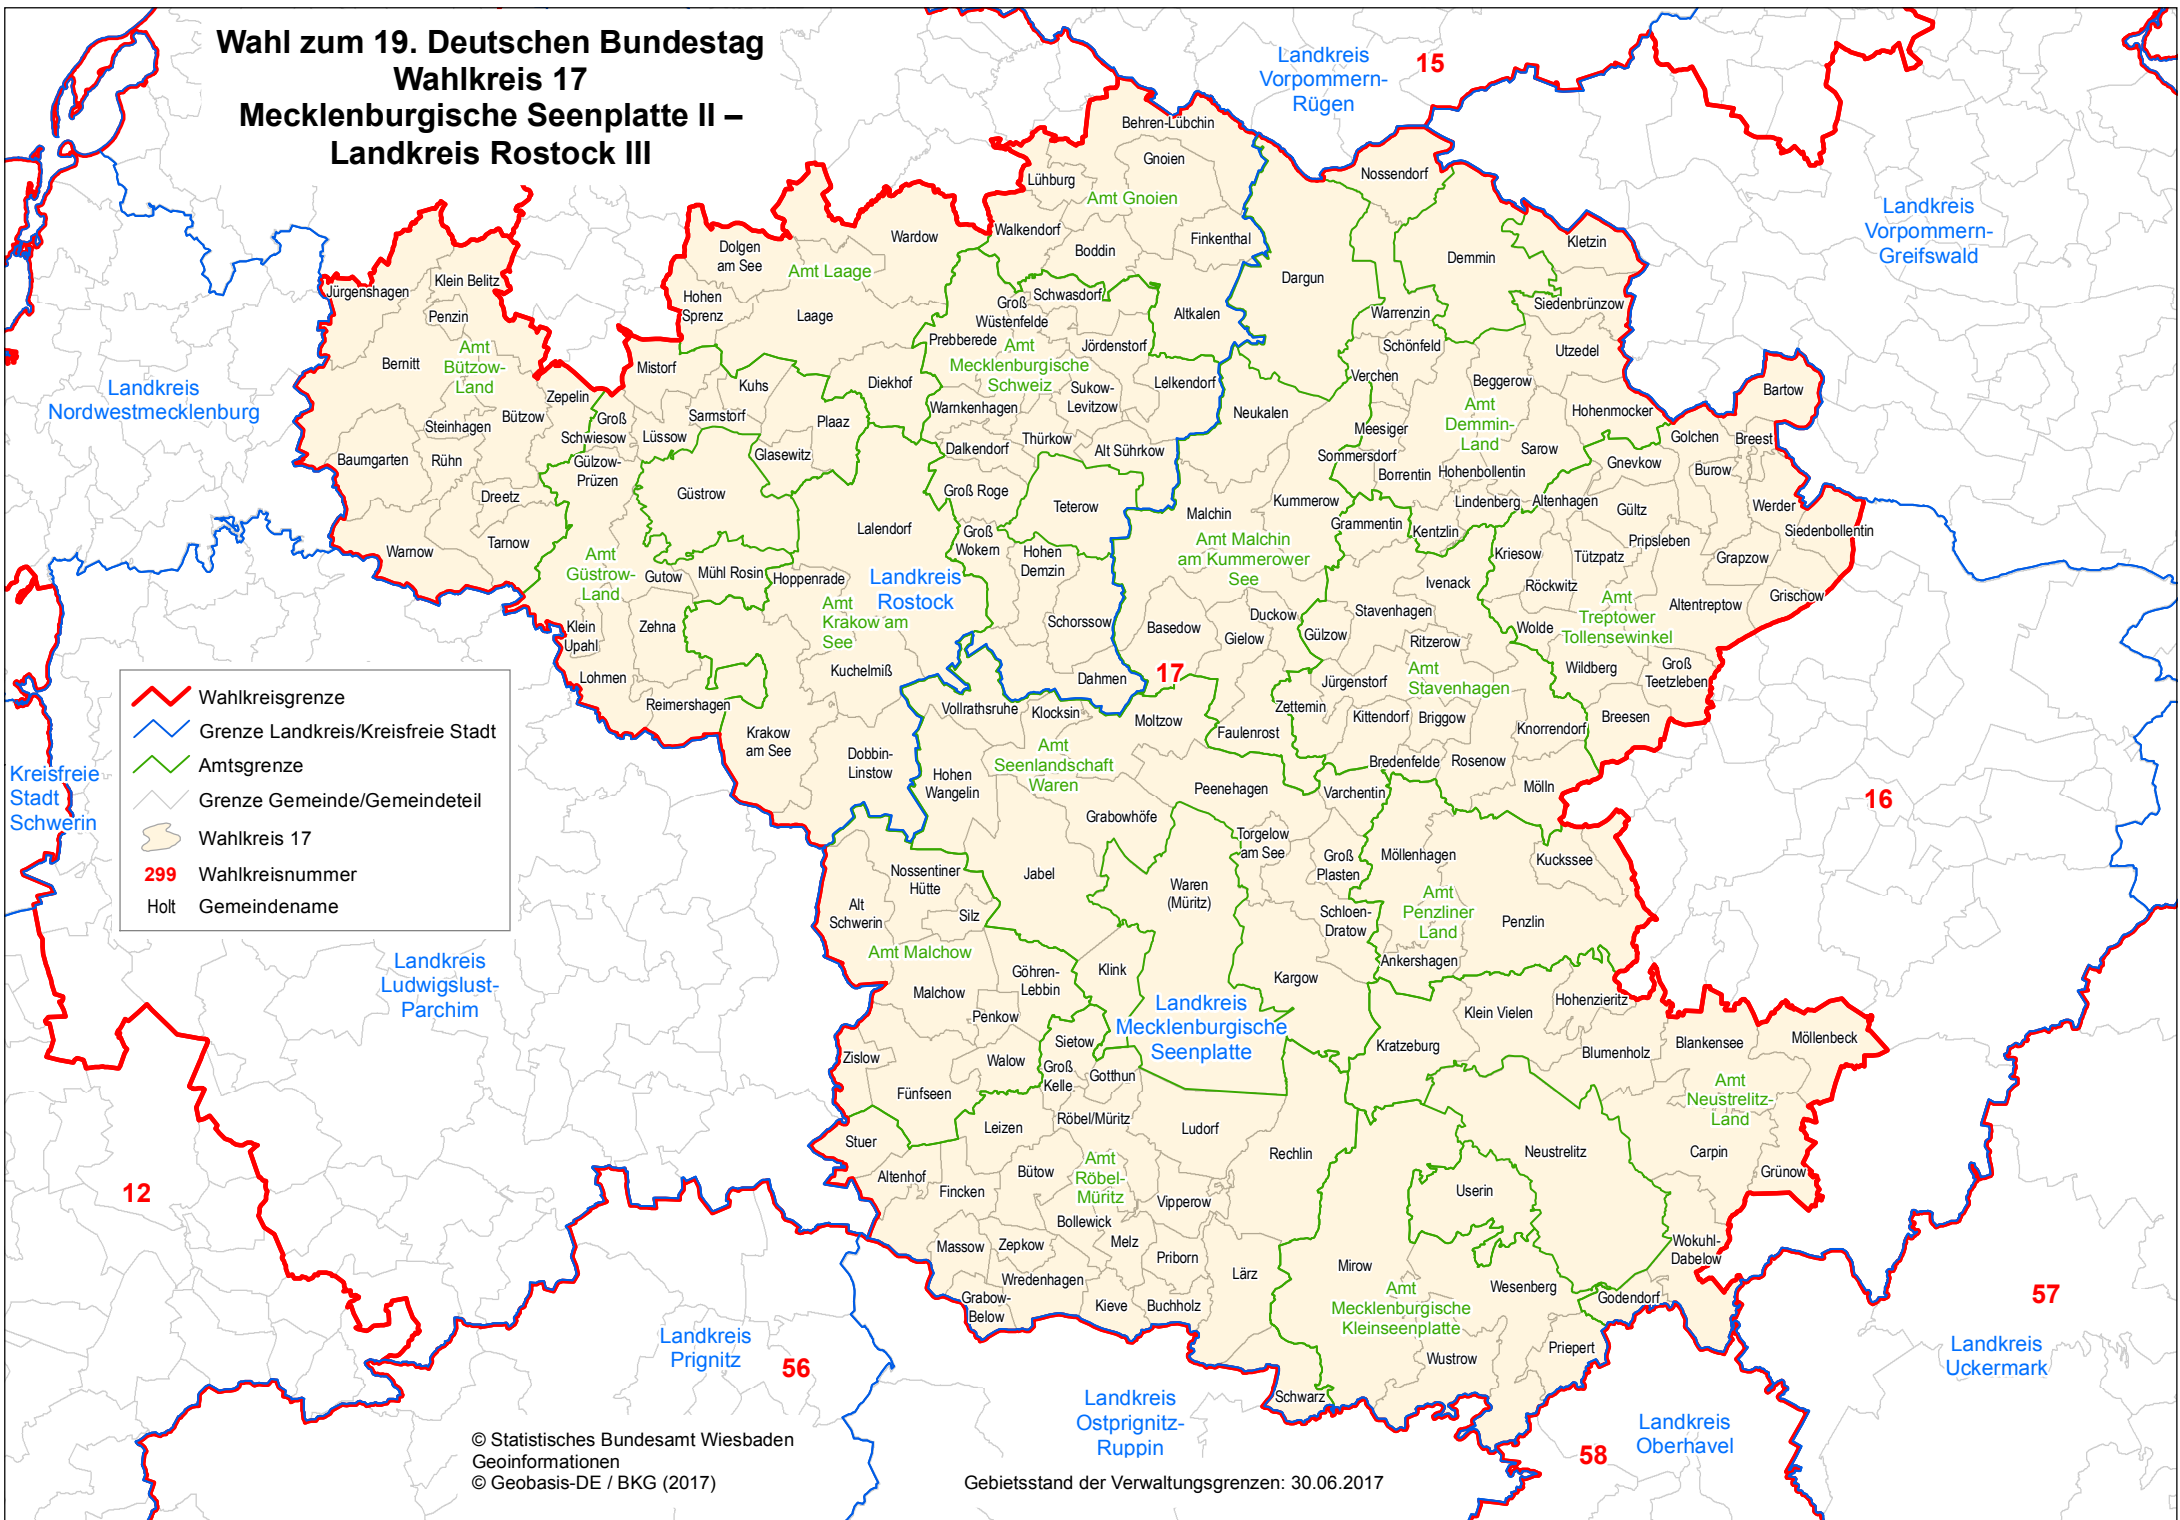

Wahl zum 19. Deutschen Bundestag

Wahlkreis 17

Mecklenburgische Seenplatte II – Landkreis Rostock III

- Wahlkreisgrenze
- Grenze Landkreis/Kreisfreie Stadt
- Amtsgrenze
- Grenze Gemeinde/Gemeindeteil
- Wahlkreis 17
- 299 Wahlkreisnummer
- Holt Gemeindegrenze