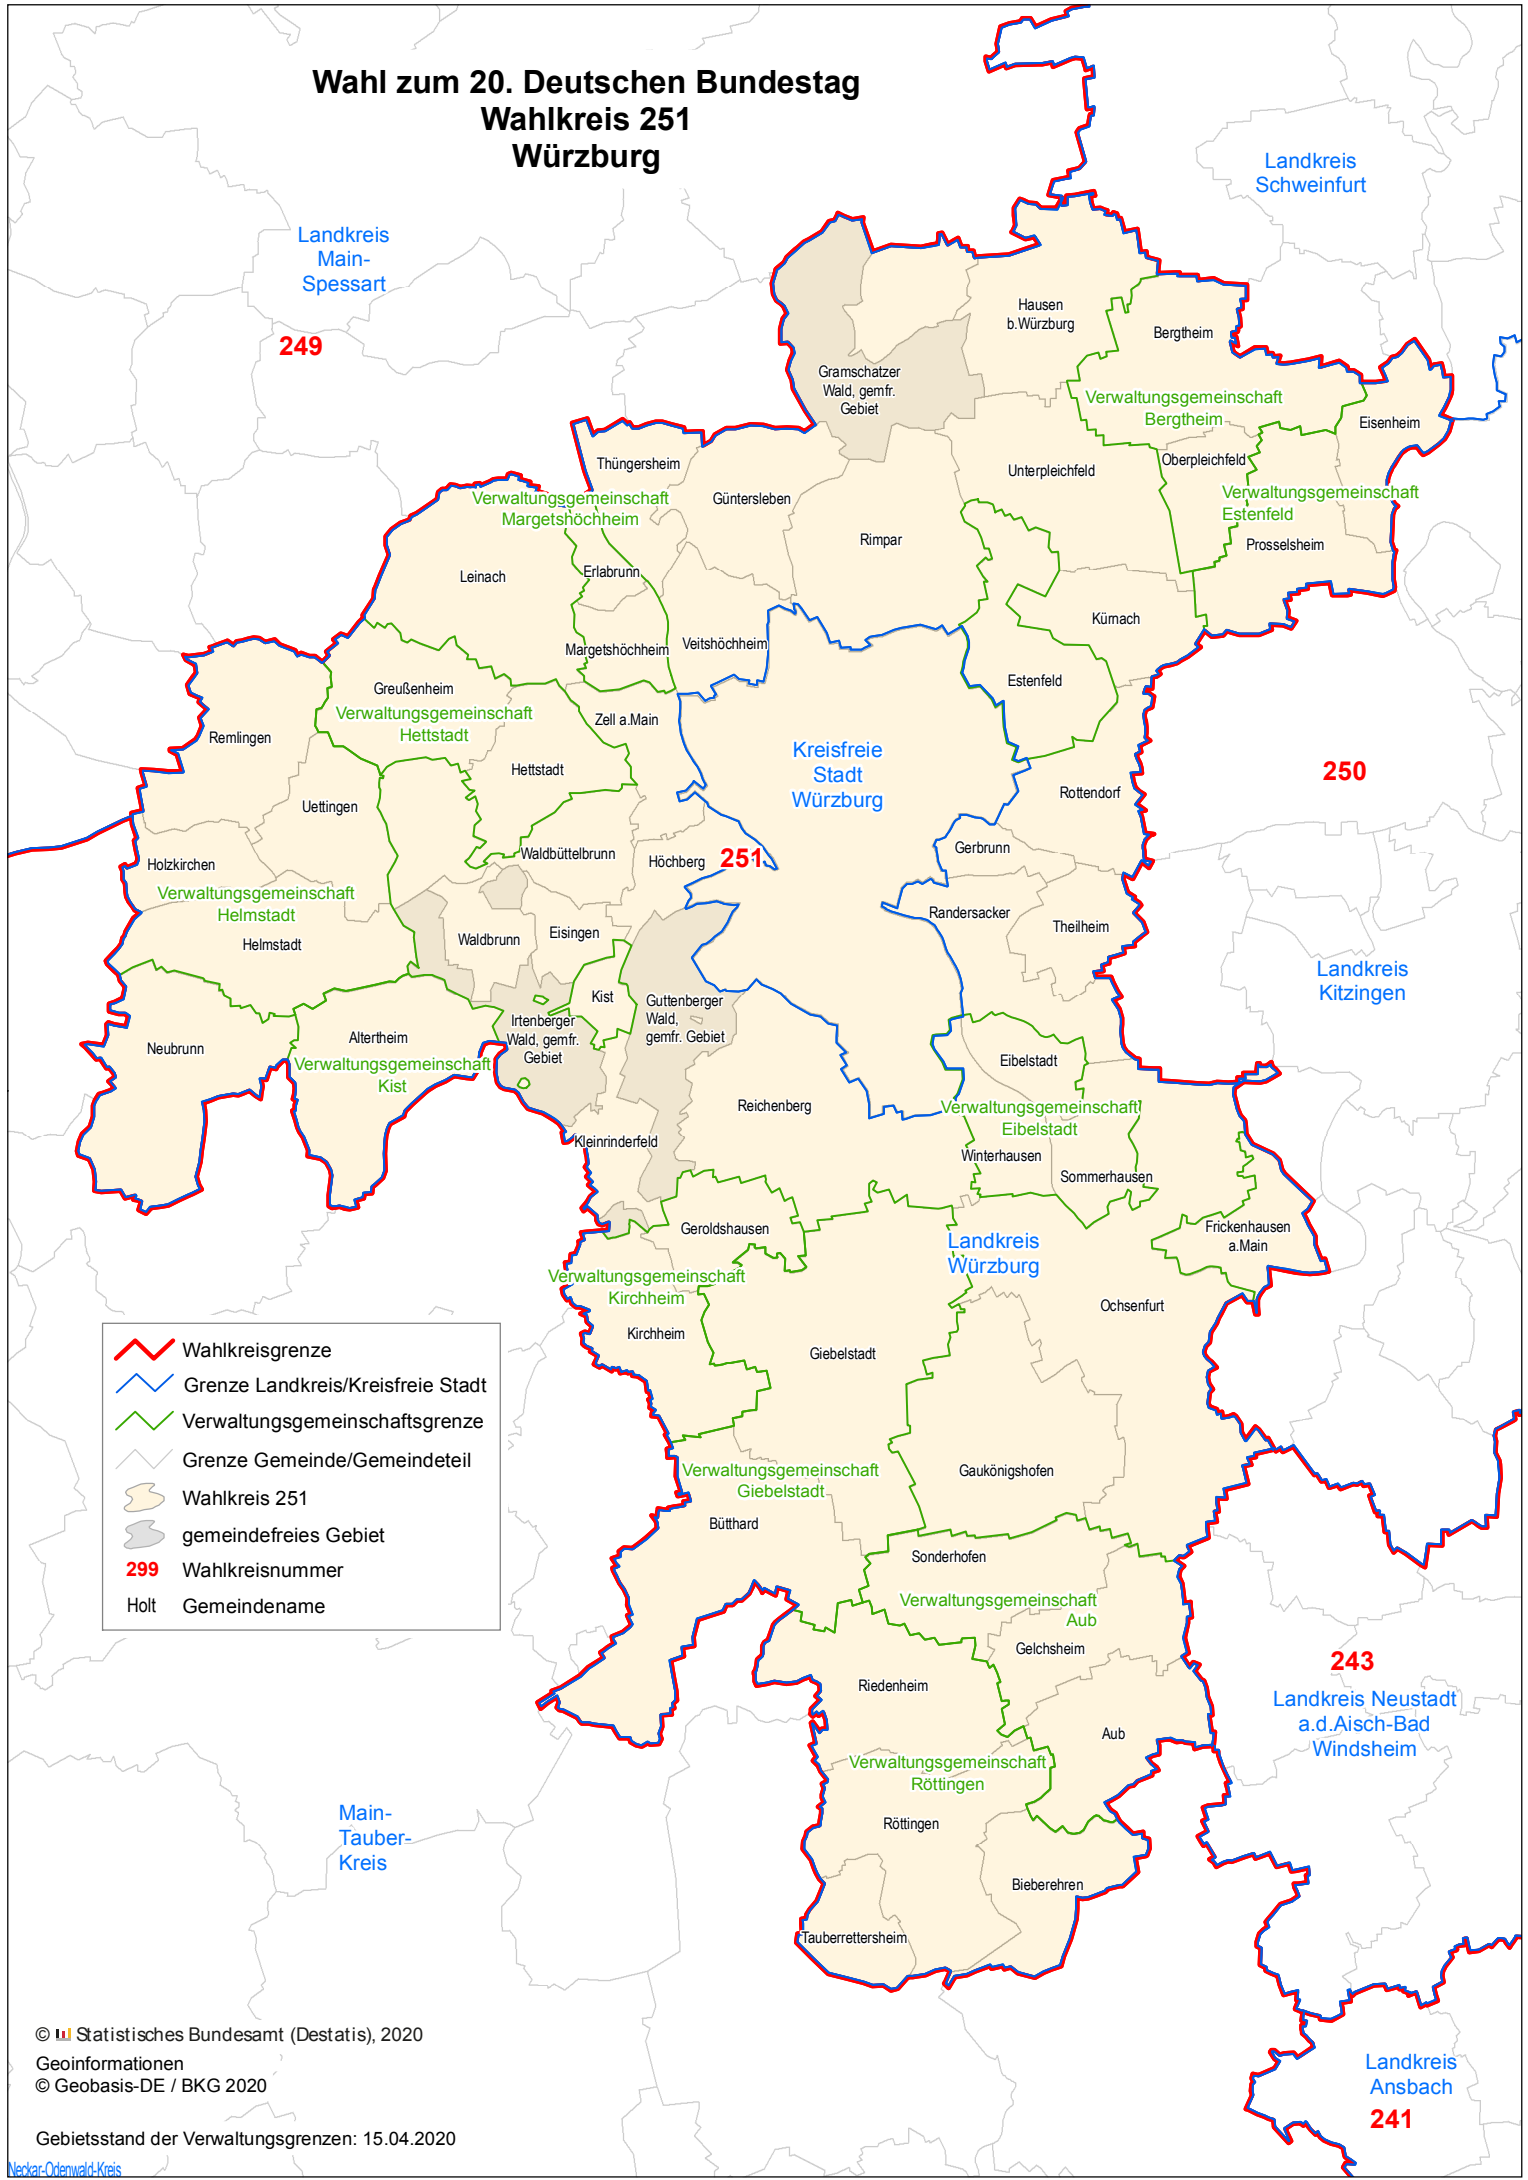

Wahl zum 20. Deutschen Bundestag Wahlkreis 251 Würzburg

	Wahlkreisgrenze
	Grenze Landkreis/Kreisfreie Stadt
	Verwaltungsgemeinschaftsgrenze
	Grenze Gemeinde/Gemeindeteil
	Wahlkreis 251
	gemeindefreies Gebiet
	Wahlkreisnummer
	Holt Gemeindegrenze