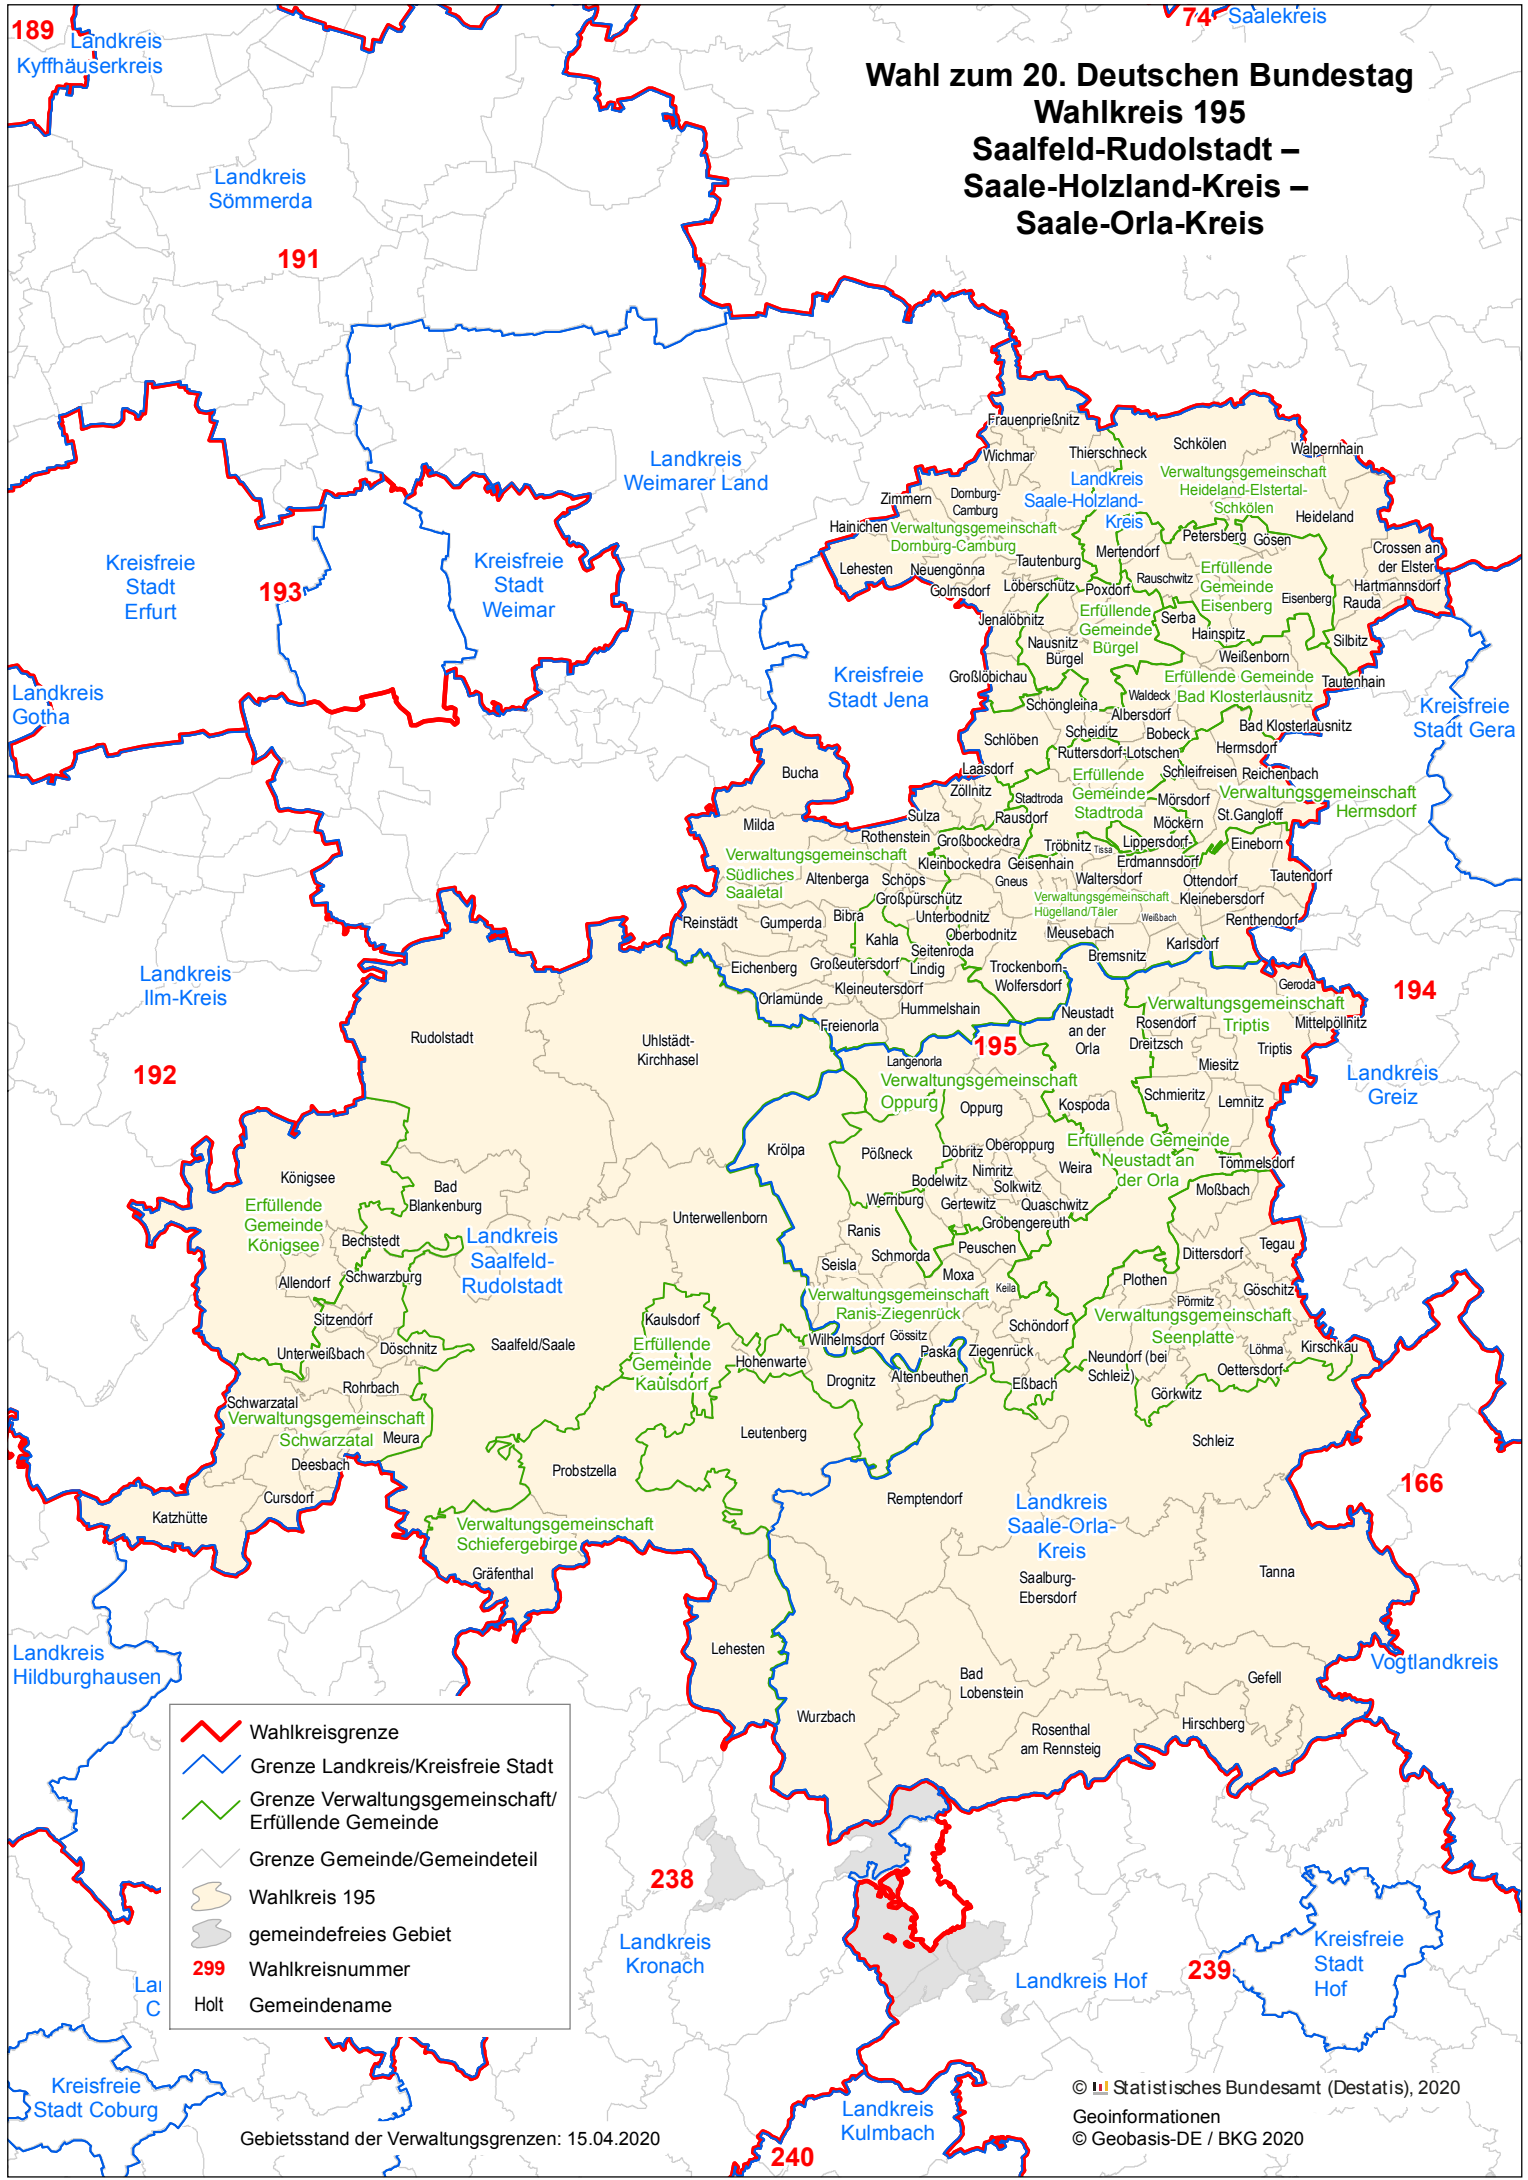

# Wahl zum 20. Deutschen Bundestag

## Wahlkreis 195 Saalfeld-Rudolstadt – Saale-Holzland-Kreis – Saale-Orla-Kreis

- ▬ Wahlkreisgrenze
- ▬ Grenze Landkreis/Kreisfreie Stadt
- ▬ Grenze Verwaltungsgemeinschaft/  
Erfüllende Gemeinde
- ▬ Grenze Gemeinde/Gemeindeteil
- Wahlkreis 195
- gemeindefreies Gebiet
- 299 Wahlkreisnummer
- Holt Gemeindegemeinde

Gebietsstand der Verwaltungsgrenzen: 15.04.2020