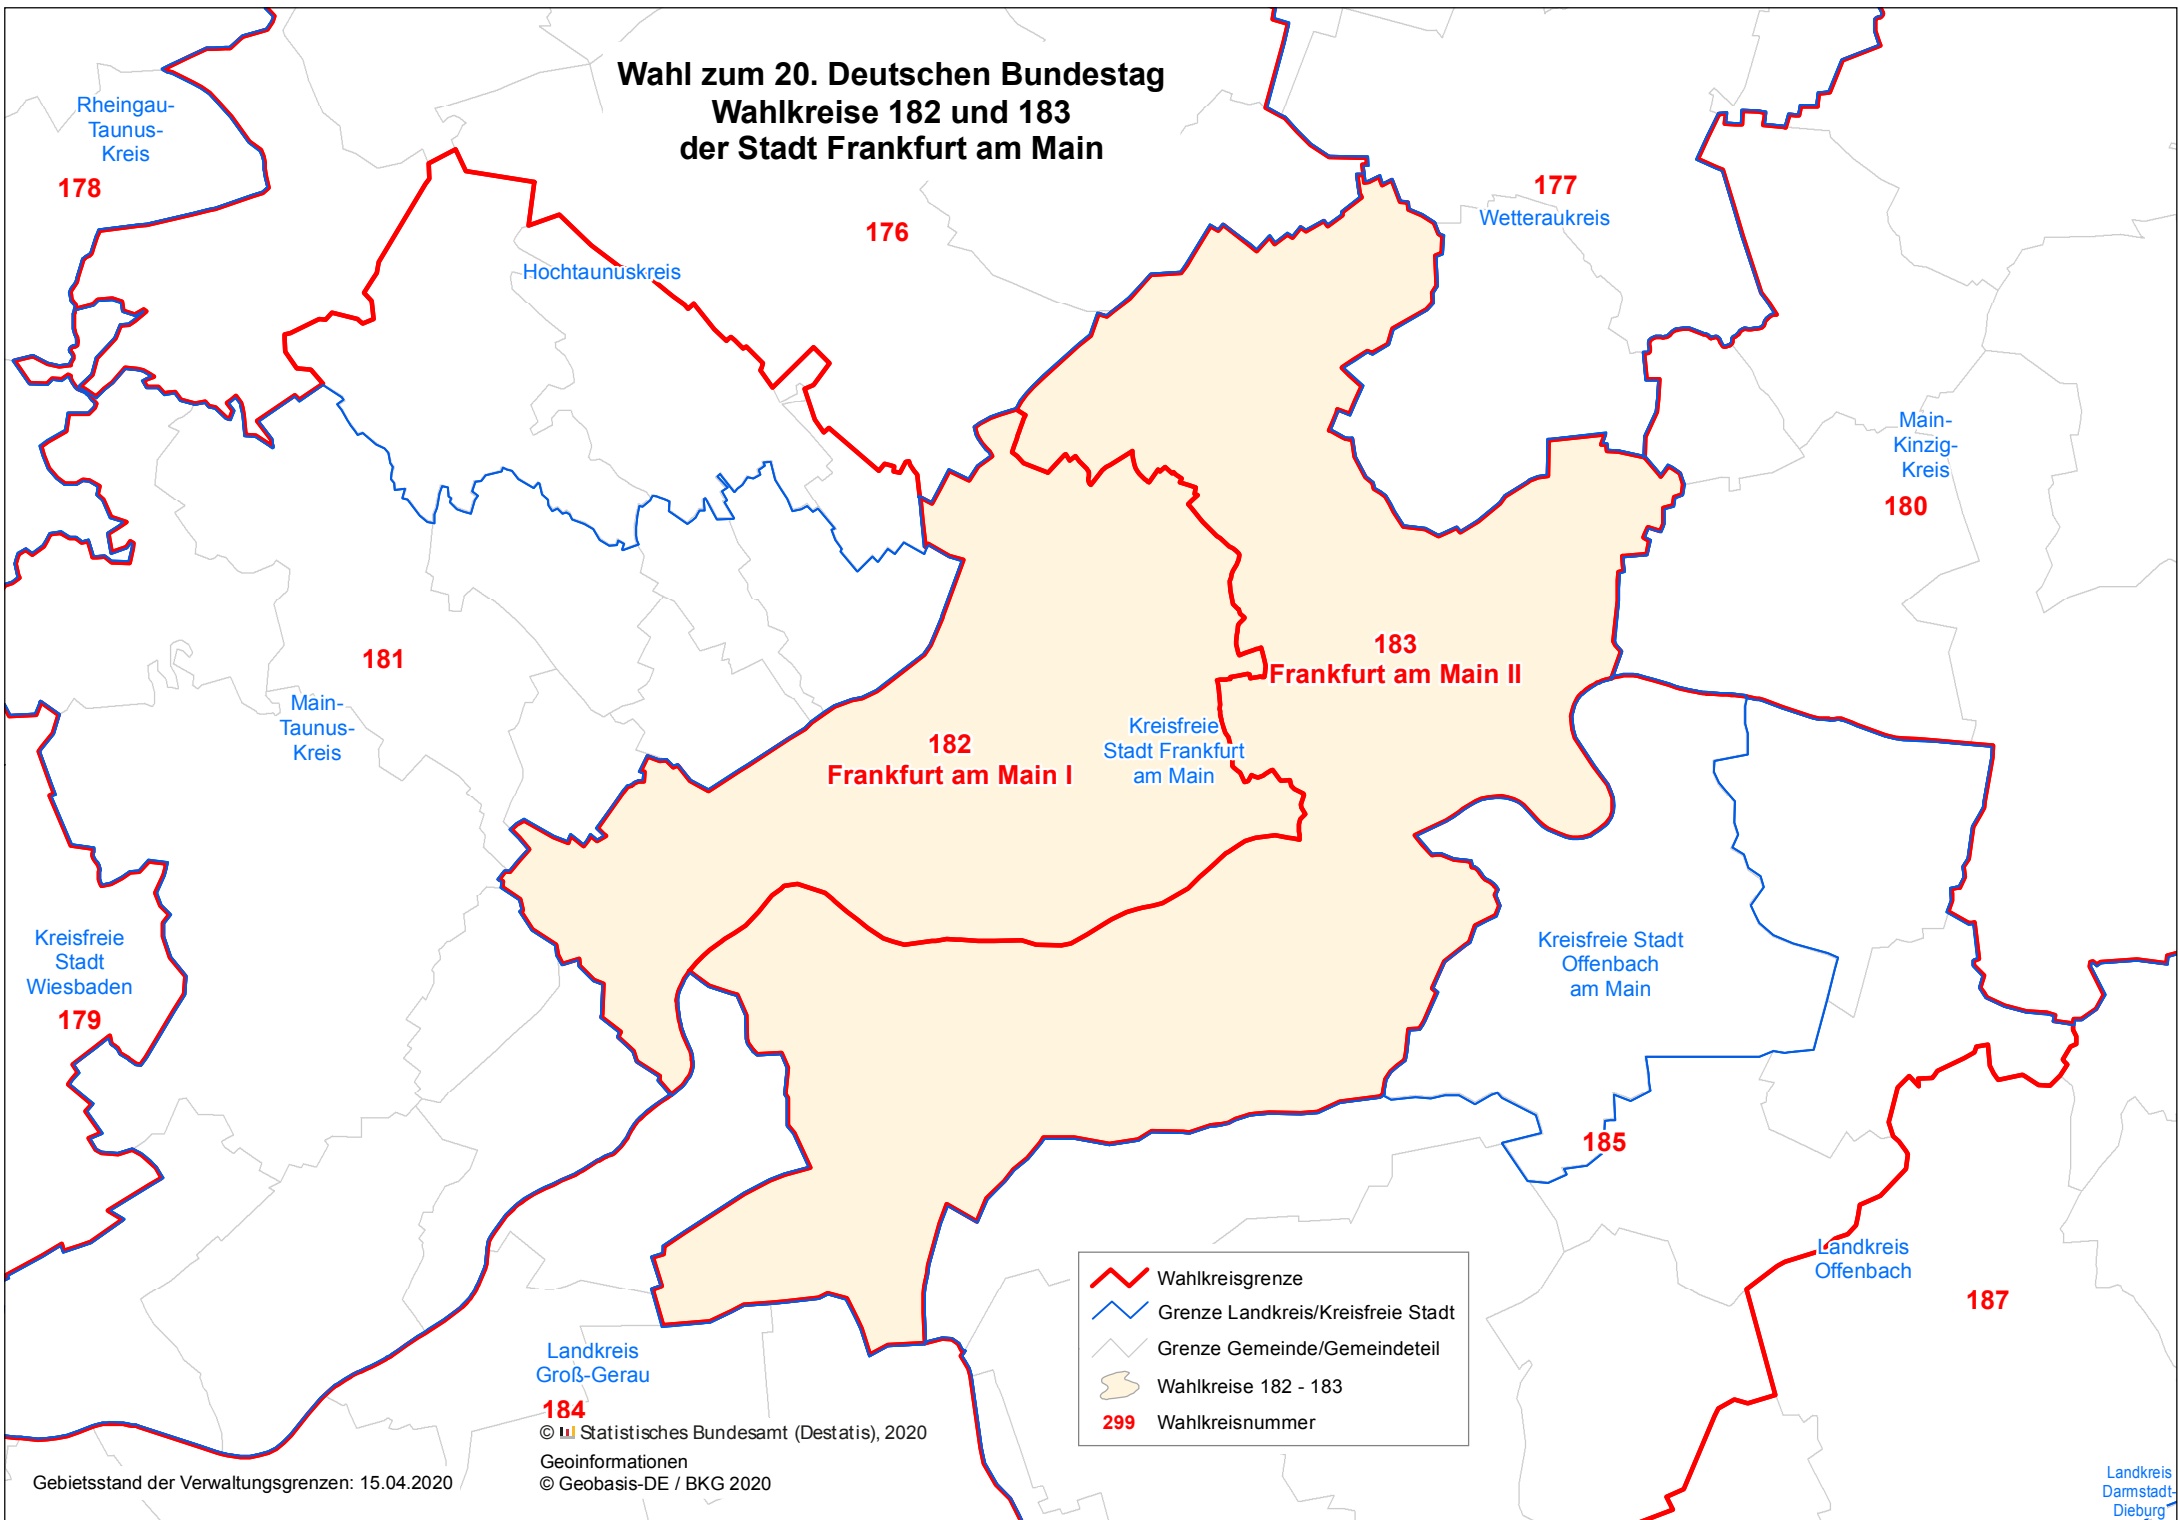

Wahl zum 20. Deutschen Bundestag Wahlkreise 182 und 183 der Stadt Frankfurt am Main

Landkreis
Groß-Gerau
184

© Statistisches Bundesamt (Destatis), 2020
Geoinformationen
© Geobasis-DE / BKG 2020

Gebietsstand der Verwaltungsgrenzen: 15.04.2020

Landkreis
Darmstadt-
Dieburg