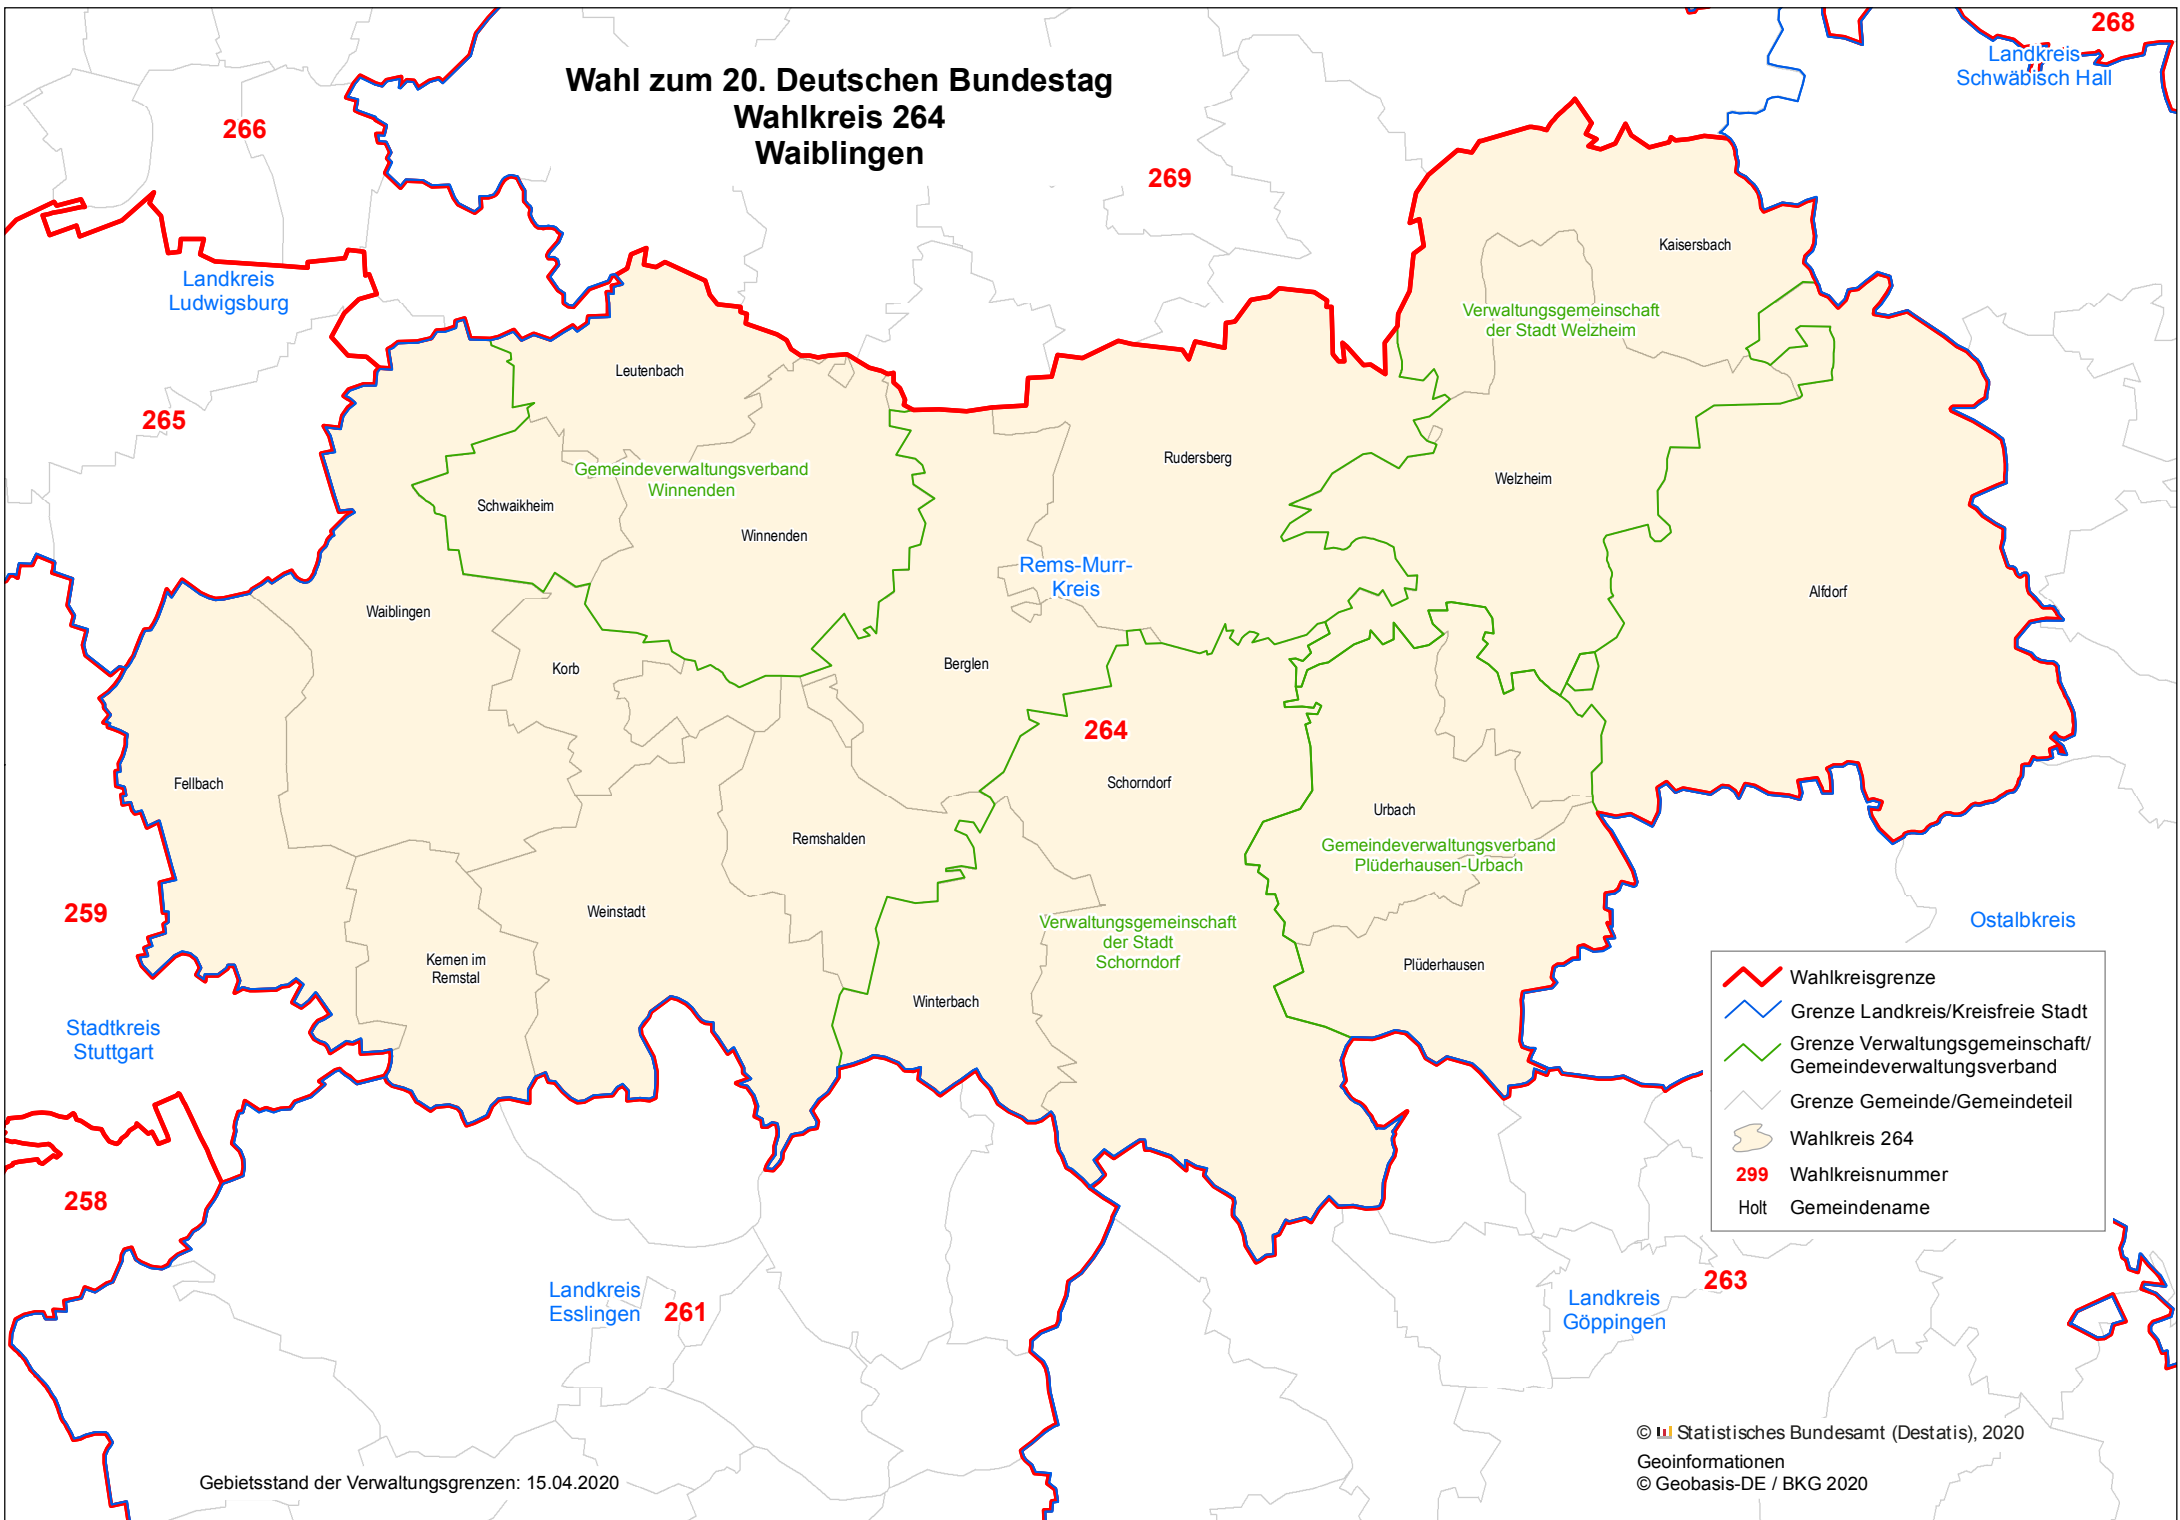

Wahl zum 20. Deutschen Bundestag Wahlkreis 264 Waiblingen

	Wahlkreisgrenze
	Grenze Landkreis/Kreisfreie Stadt
	Grenze Verwaltungsgemeinschaft/ Gemeindeverwaltungsverband
	Grenze Gemeinde/Gemeindeteil
	Wahlkreis 264
	Wahlkreisnummer
	Holt Gemeindegemeinde

Gebietsstand der Verwaltungsgrenzen: 15.04.2020