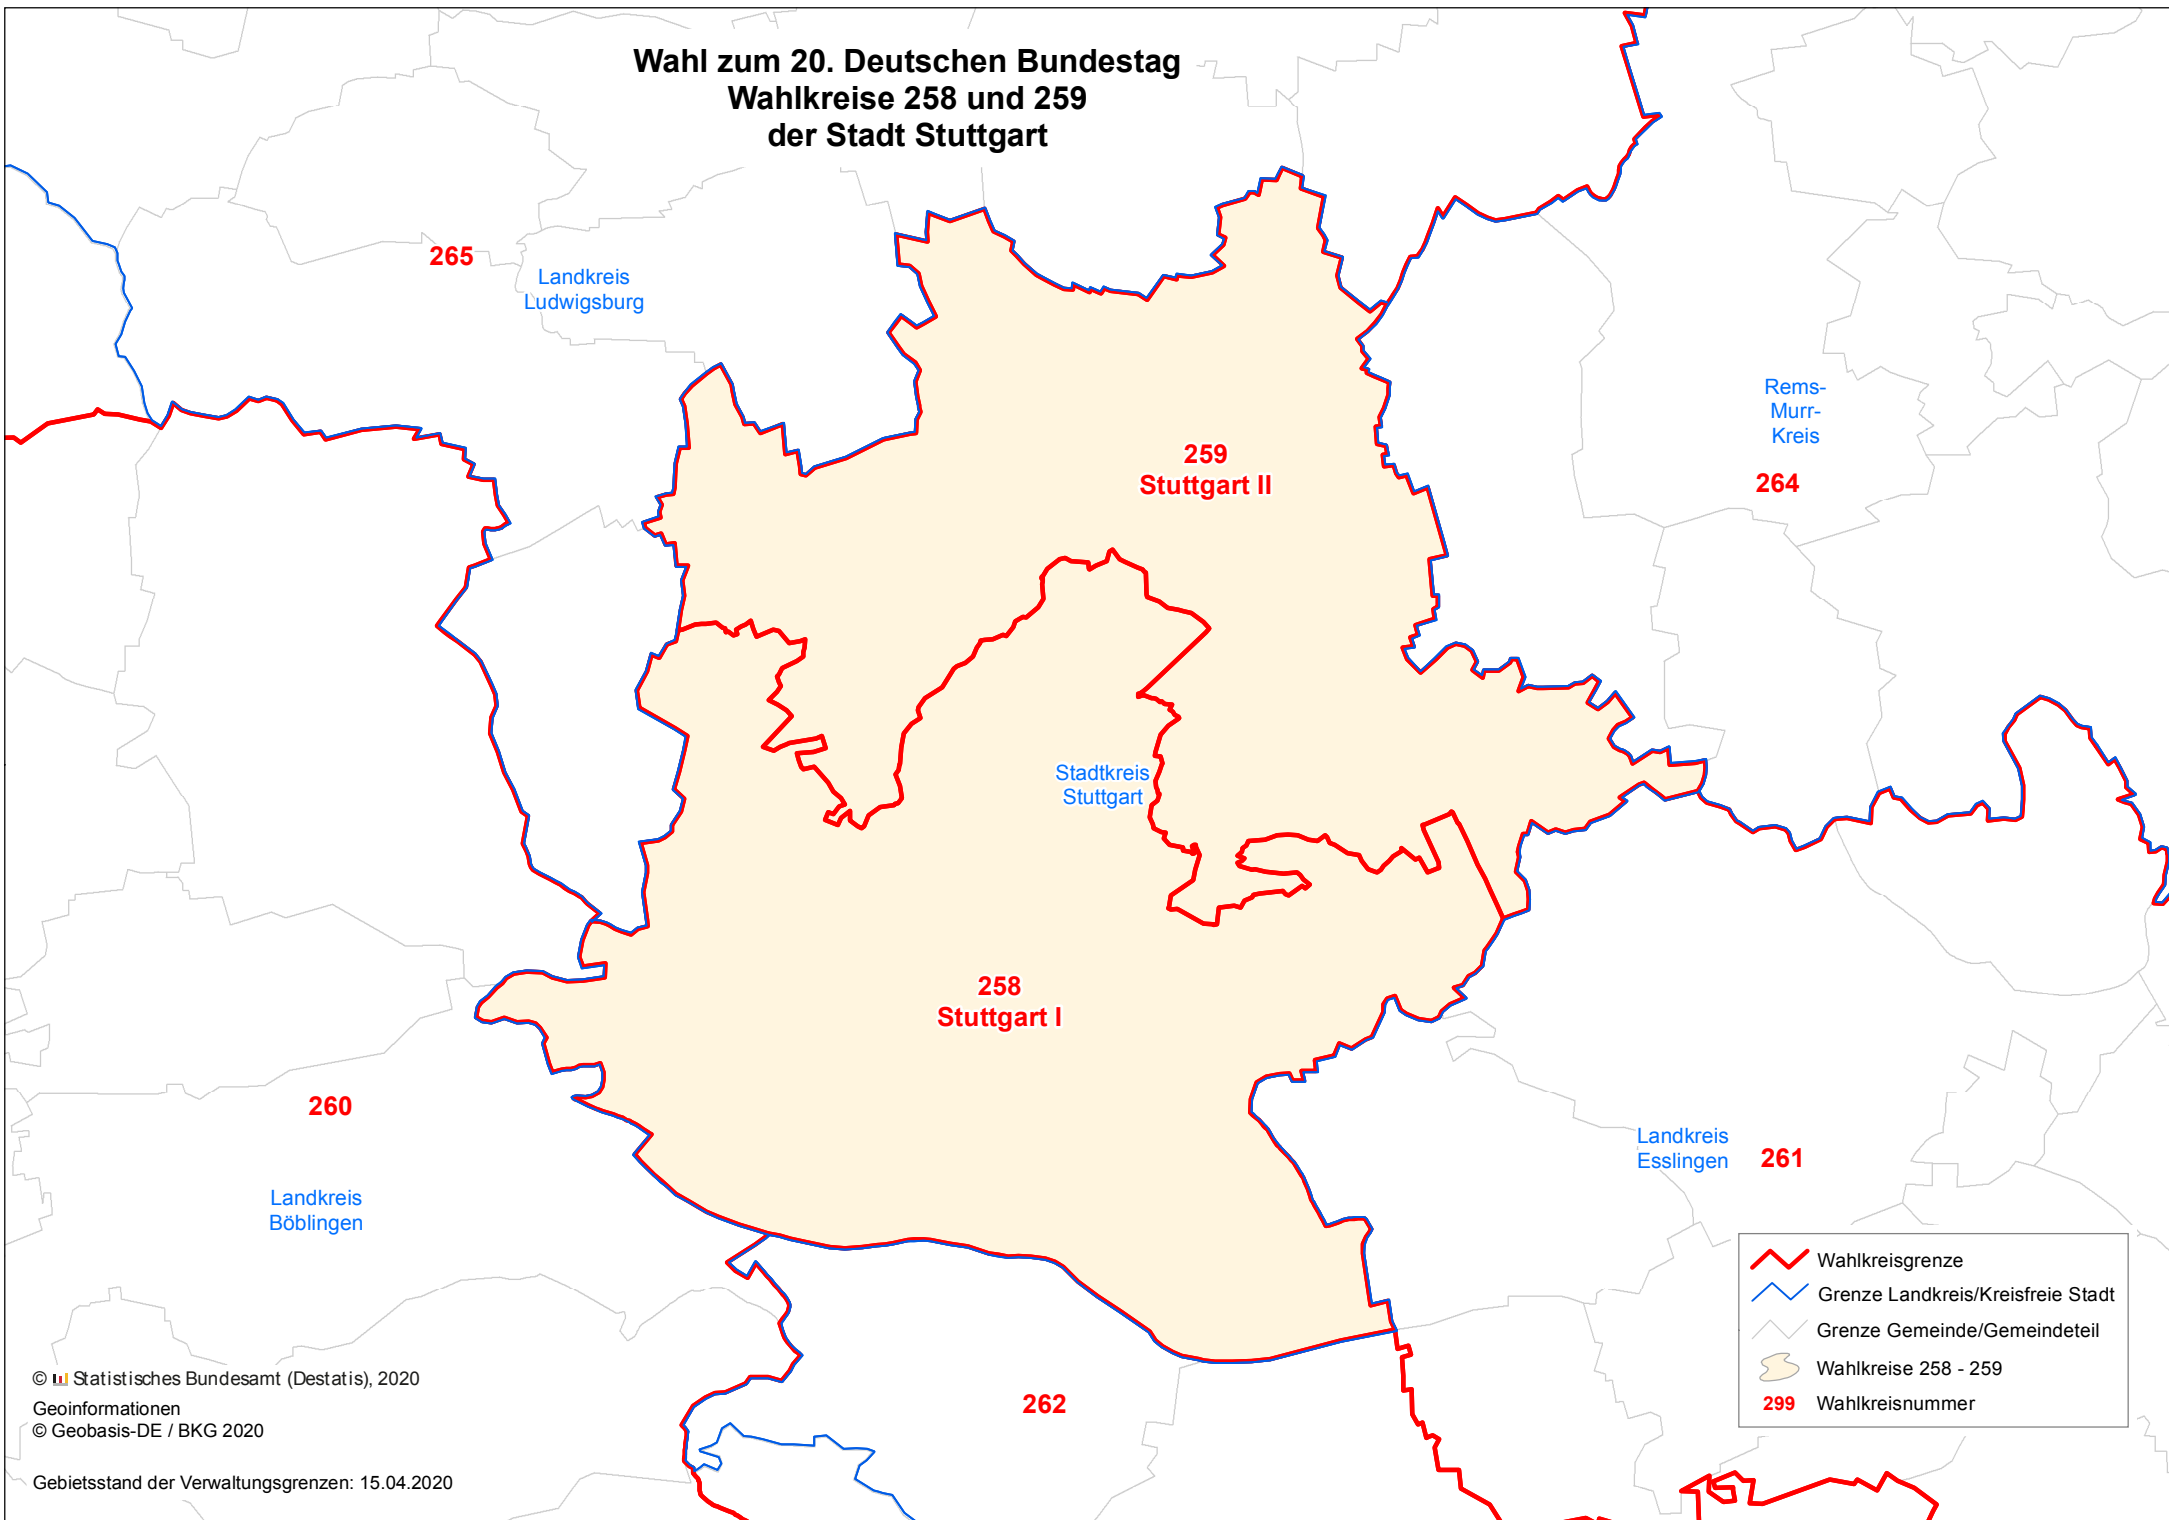

# Wahl zum 20. Deutschen Bundestag Wahlkreise 258 und 259 der Stadt Stuttgart

© Statistisches Bundesamt (Destatis), 2020  
Geoinformationen  
© Geobasis-DE / BKG 2020

Gebietsstand der Verwaltungsgrenzen: 15.04.2020