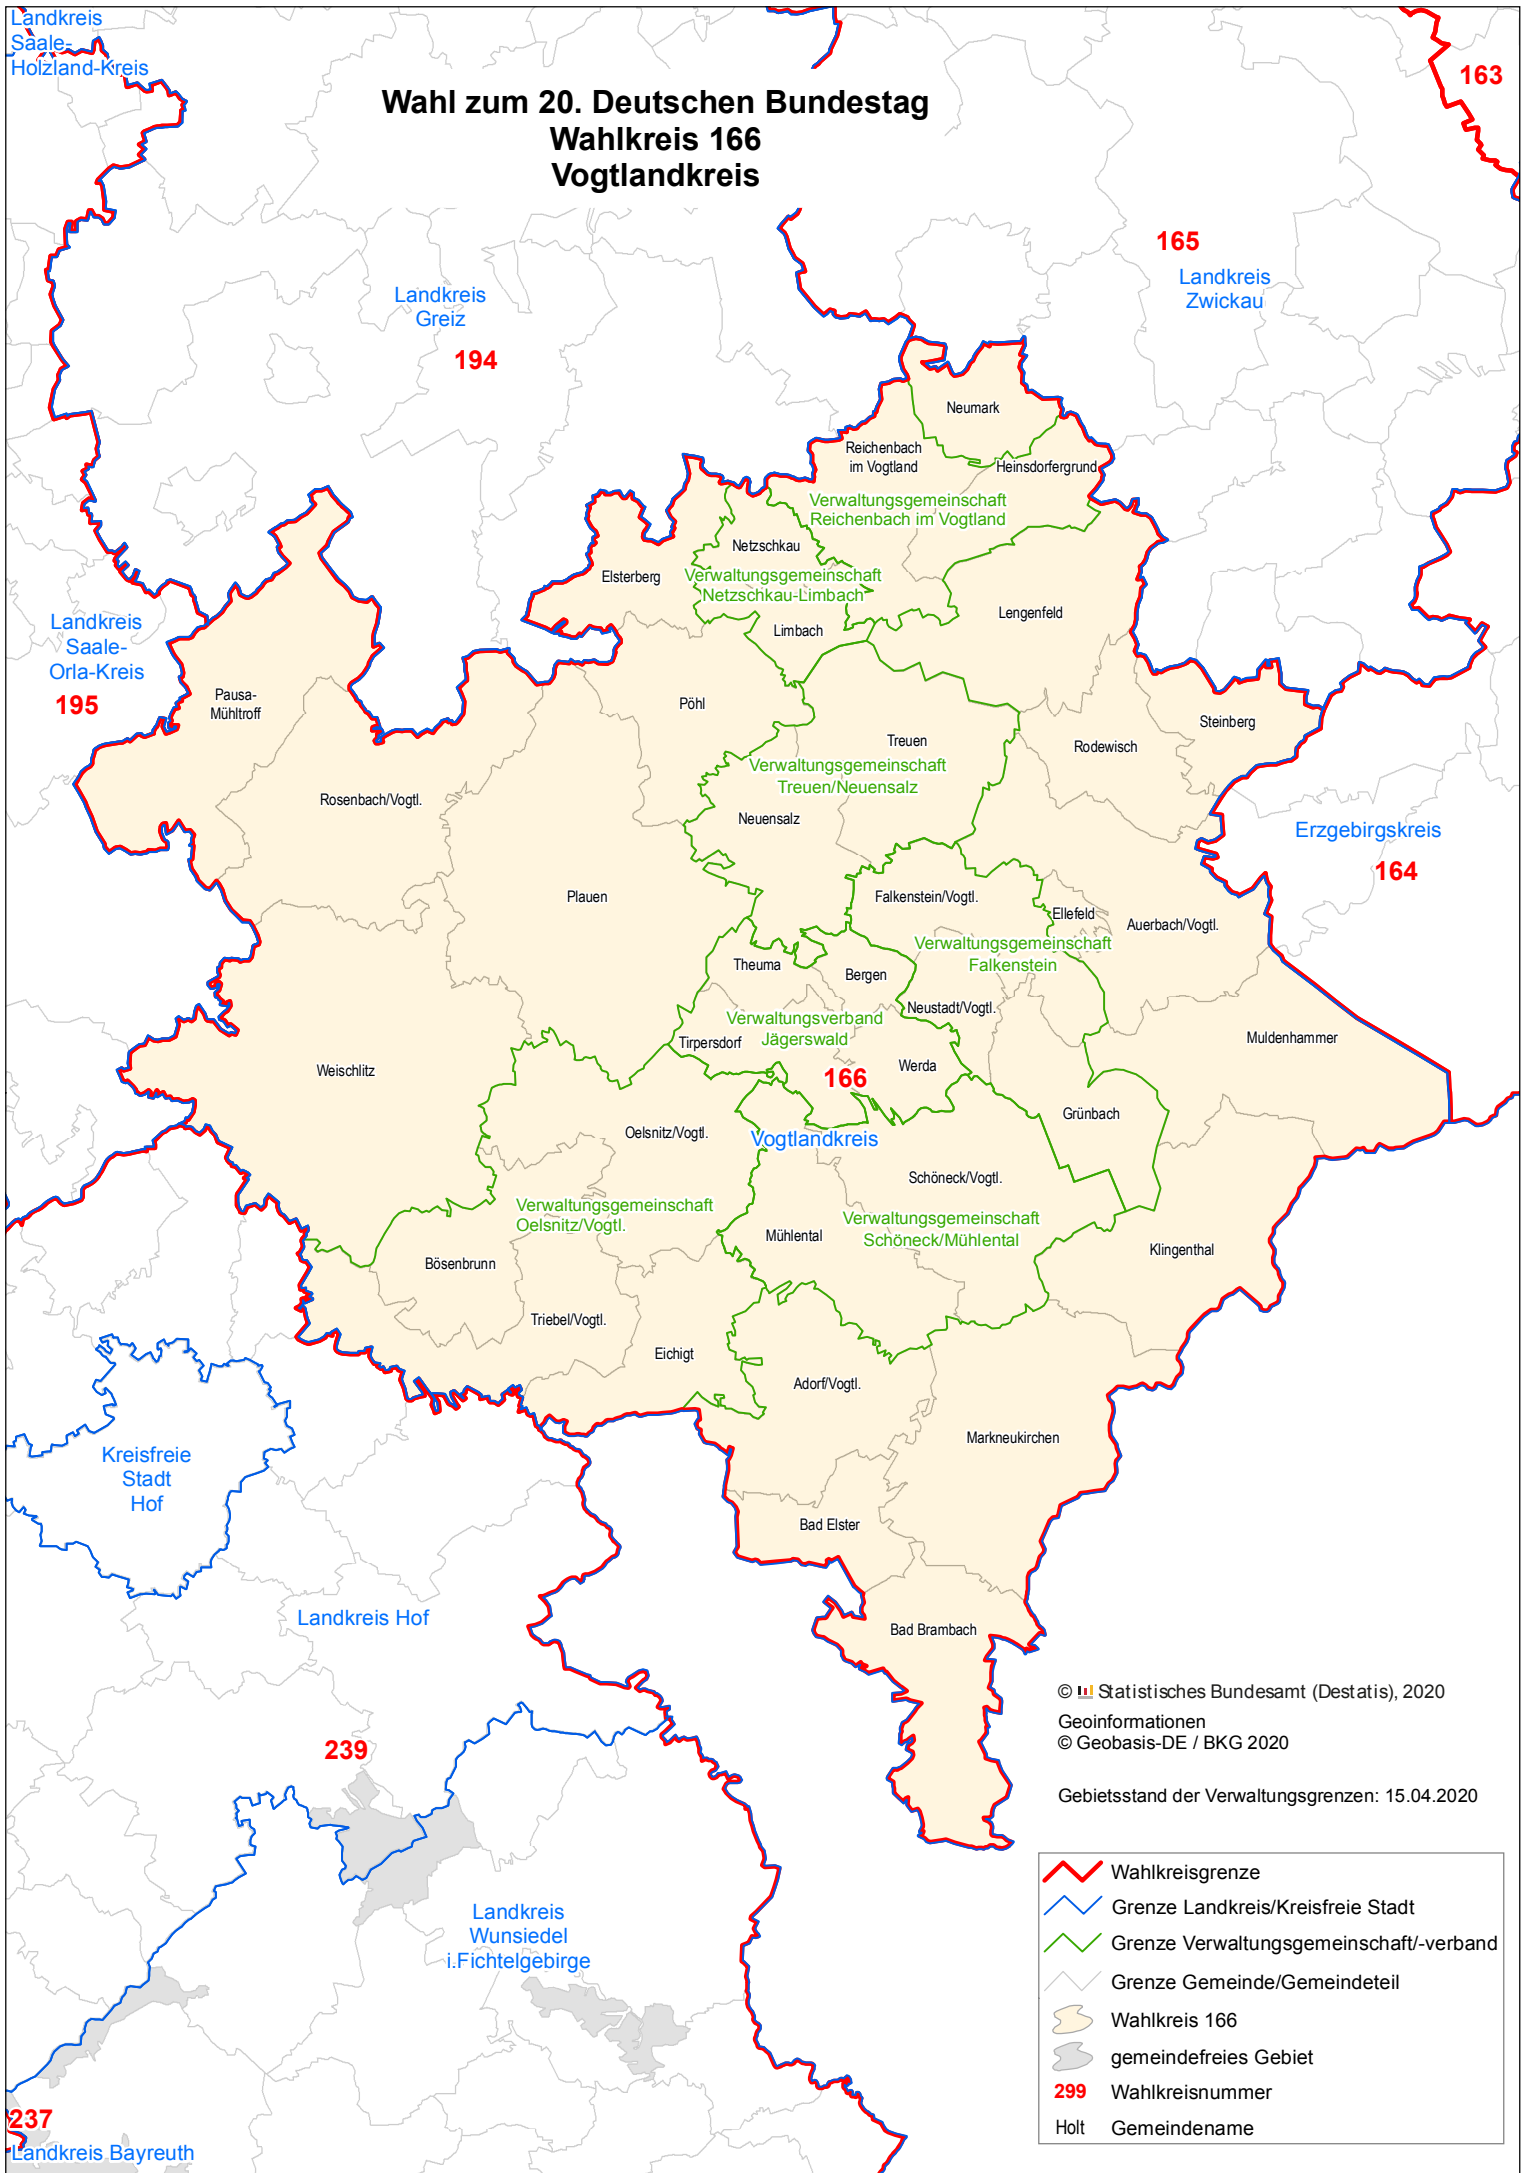

# Wahl zum 20. Deutschen Bundestag Wahlkreis 166 Vogtlandkreis

© Statistisches Bundesamt (Destatis), 2020  
Geoinformationen  
© Geobasis-DE / BKG 2020

Gebietsstand der Verwaltungsgrenzen: 15.04.2020

- Wahlkreisgrenze
- Grenze Landkreis/Kreisfreie Stadt
- Grenze Verwaltungsgemeinschaft/-verband
- Grenze Gemeinde/Gemeindeteil
- Wahlkreis 166
- gemeindefreies Gebiet
- 299 Wahlkreisnummer
- Holt Gemeindegrenze