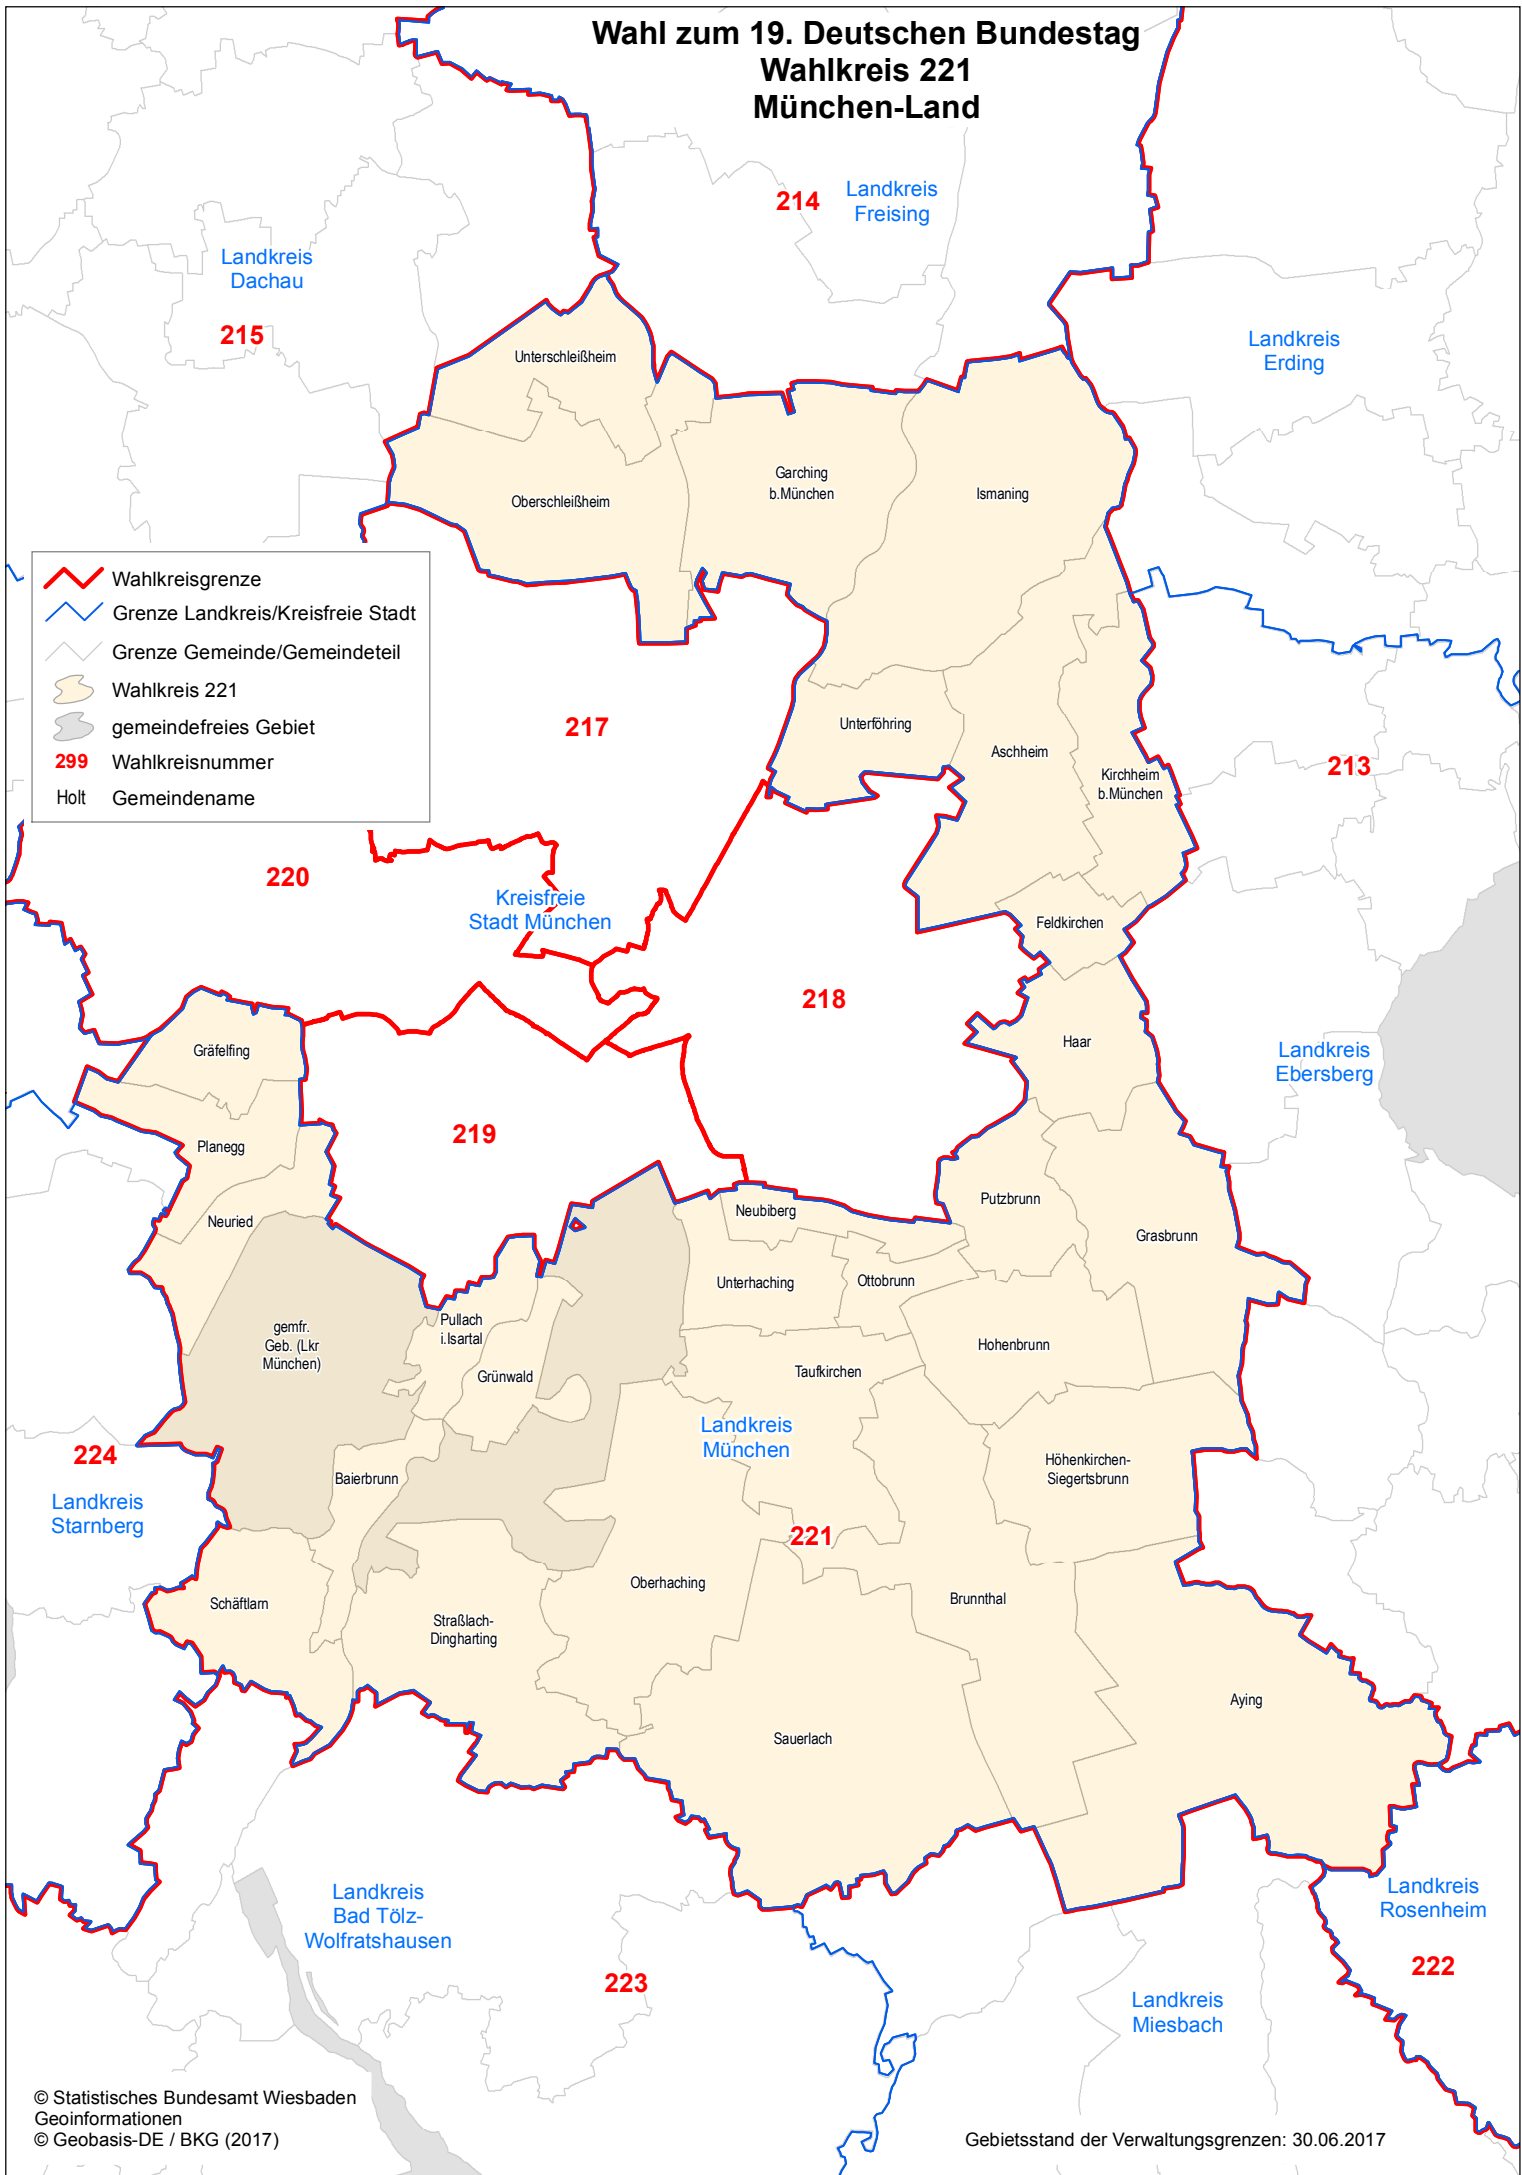

Wahl zum 19. Deutschen Bundestag Wahlkreis 221 München-Land

	Wahlkreisgrenze
	Grenze Landkreis/Kreisfreie Stadt
	Grenze Gemeinde/Gemeindeteil
	Wahlkreis 221
	gemeindefreies Gebiet
299	Wahlkreisnummer
Holt	Gemeindenname