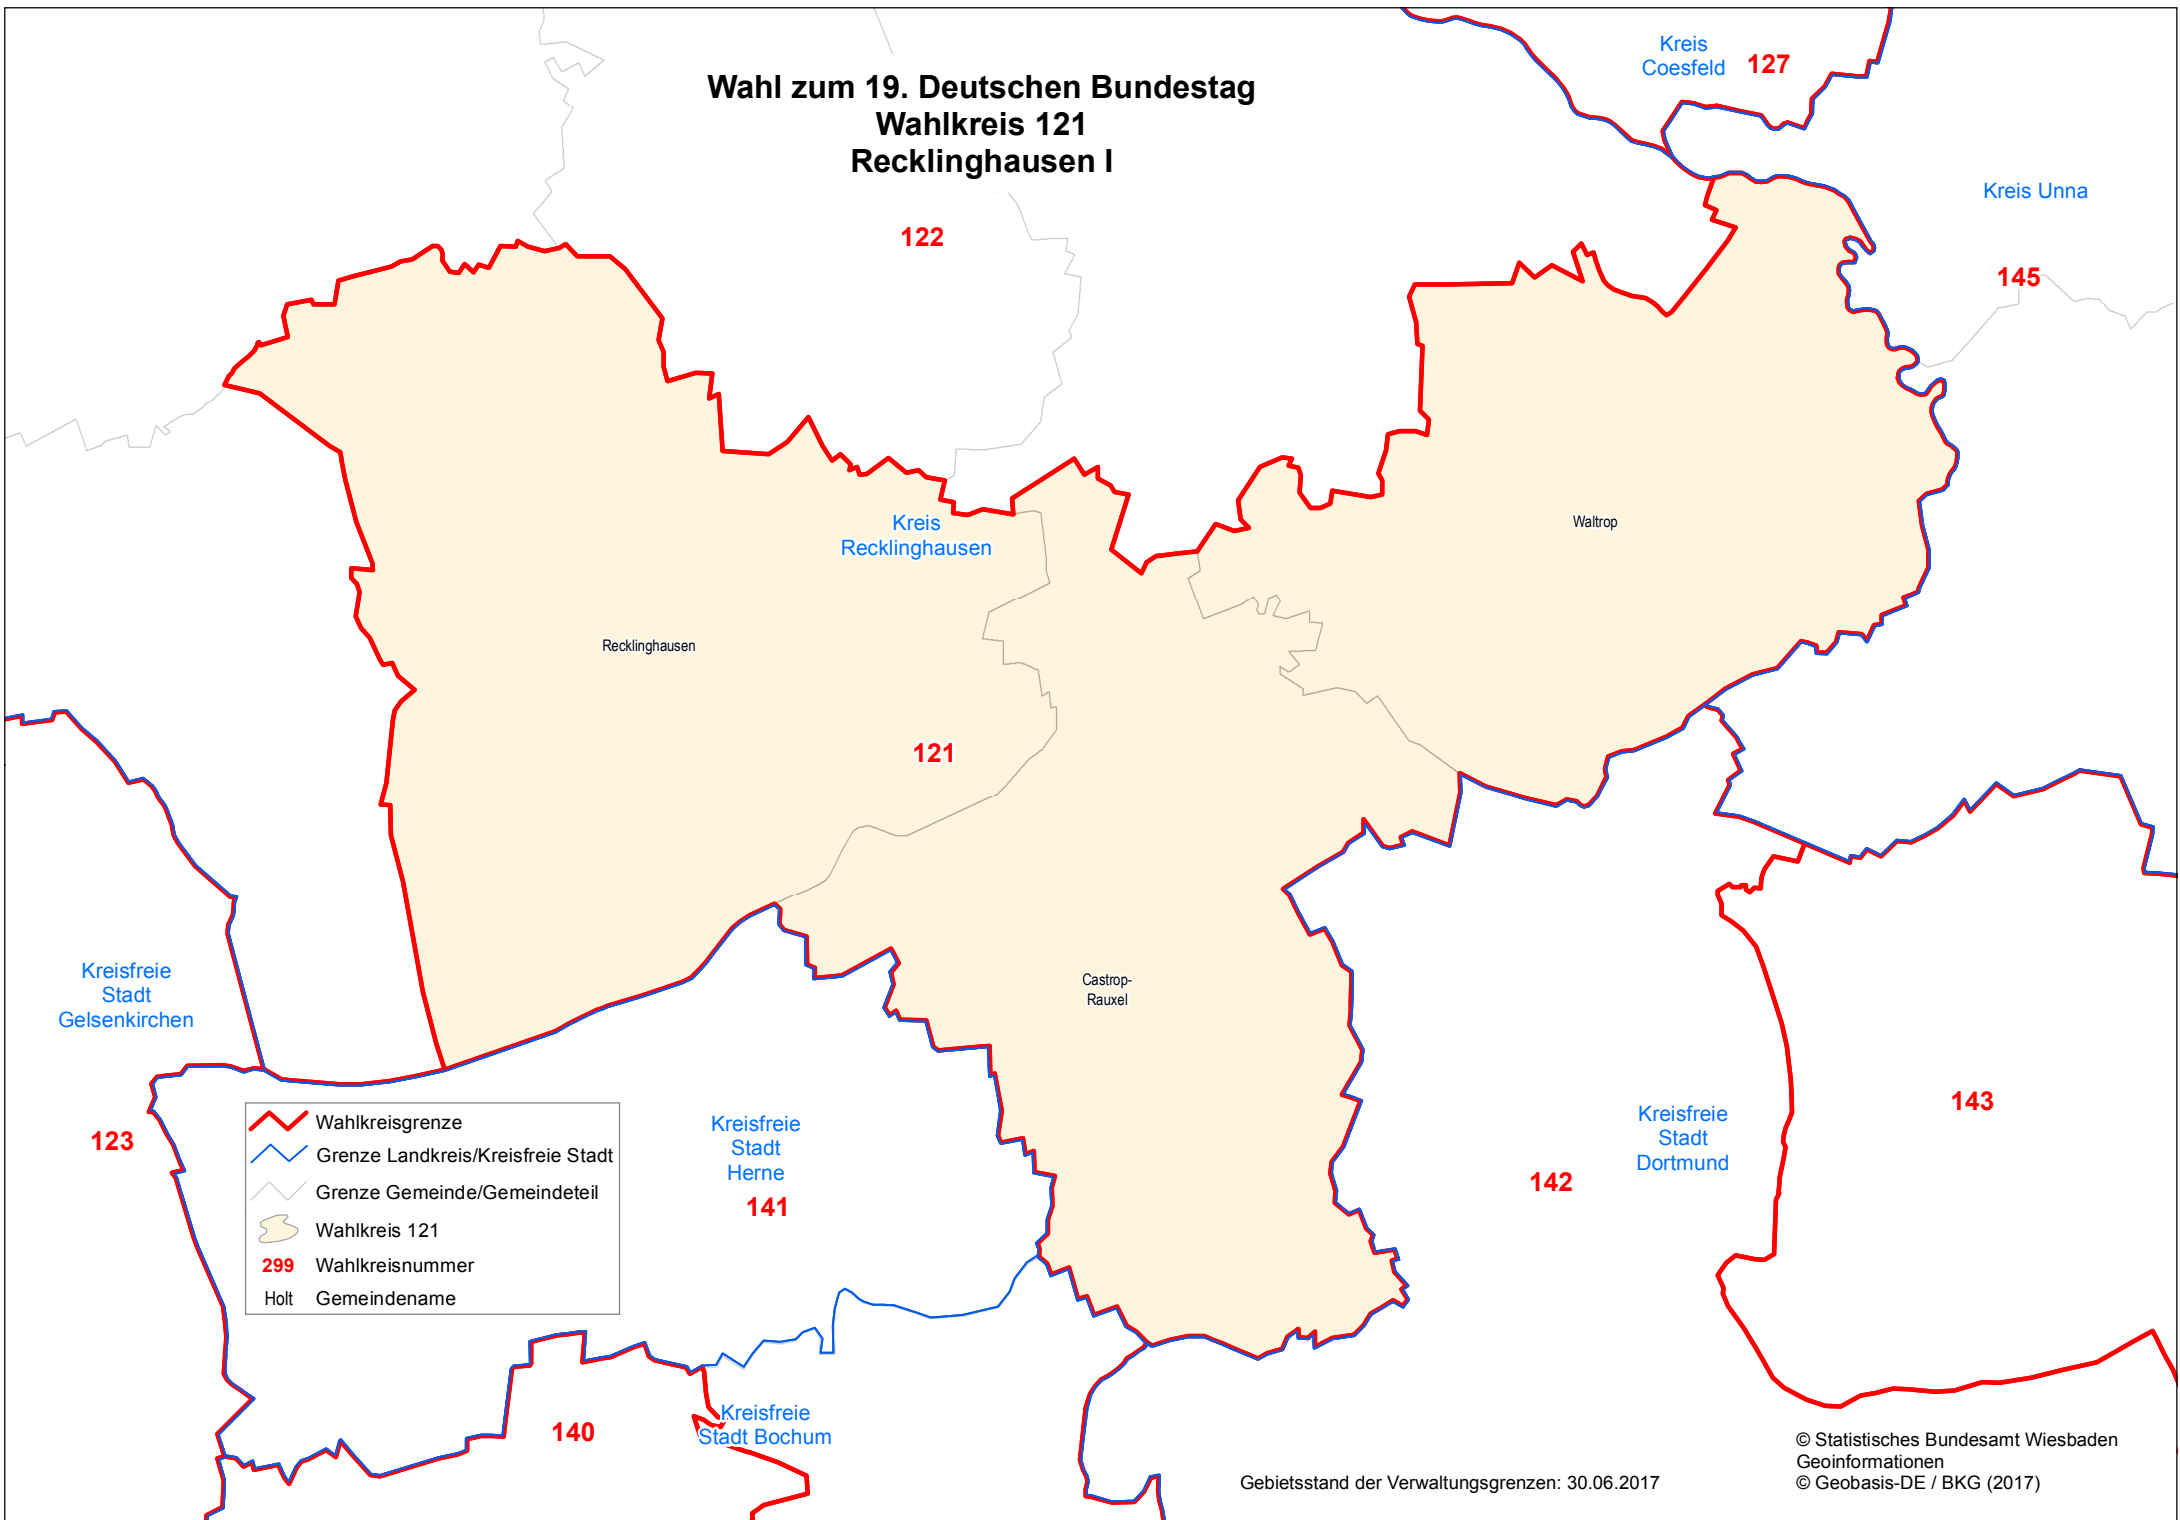

Wahl zum 19. Deutschen Bundestag Wahlkreis 121 Recklinghausen I

- Wahlkreisgrenze
- Grenze Landkreis/Kreisfreie Stadt
- Grenze Gemeinde/Gemeindeteil
- Wahlkreis 121
- 299** Wahlkreisnummer
- Holt Gemeindegrenze

Gebietsstand der Verwaltungsgrenzen: 30.06.2017

© Statistisches Bundesamt Wiesbaden
Geoinformationen
© Geobasis-DE / BKG (2017)